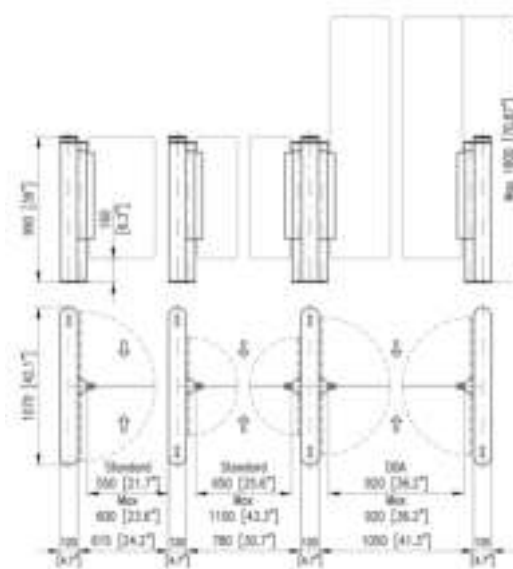

EasyGate EliteS (Top Glass)