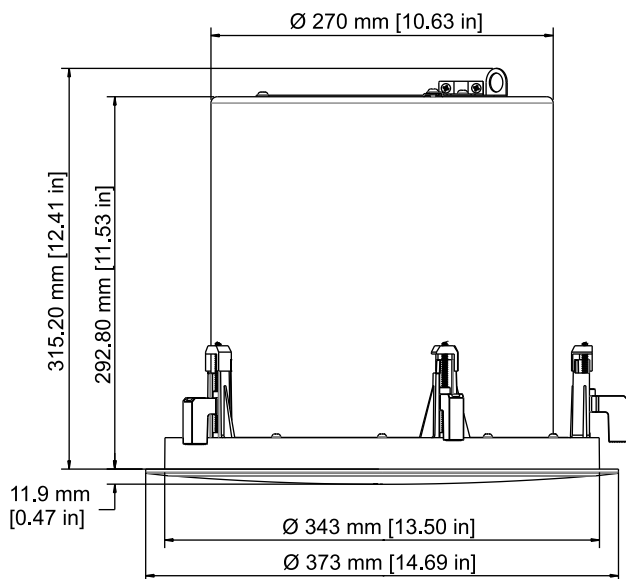

Размеры:

Информация для заказа

Сабвуфер LC6-SW100-L для монтажа на потолок, белый

Сабвуфер для монтажа на потолок; белое покрытие номер для заказа **LC6-SW100-L**

Представлен (кем/чем):

Russia:
Robert Bosch ООО
Security Systems
13/5, Akad. Korolyova str.
129515 Moscow, Russia
Phone: +7 495 937 5361
Fax: +7 495 937 5363
Info.bss@ru.bosch.com
ru.securitysystems@bosch.com
www.bosch.ru