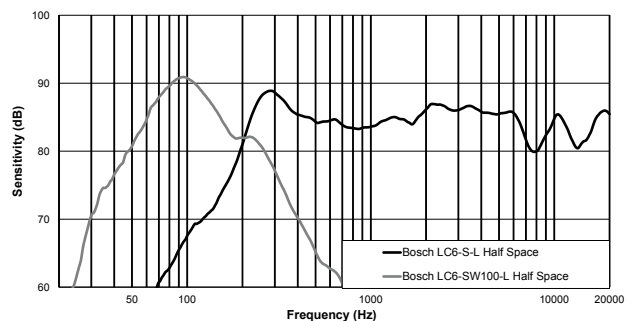

Количество	Описание
1	Шаблон для вырезания
1	Окрашенный экран

* Сабвуфер для монтажа на потолок (1 коробка)

Техническое описание

Частотная характеристика (-10 дБ):	45 Гц - 300 Гц¹
Коммутируемая мощность:	200 Вт²
Чувствительность:	88 дБ¹
Сопротивление:	моно 4 Ом
Максимальный уровень звукового давления:	114 дБ
Голосовое покрытие (Г x В):	Ненаправленный
Покрытие музыкальной программы (Г x В):	Ненаправленный
Преобразователь:	200 мм (7,87 дюйма)
Разъемы:	Phoenix (2-контактный)
Корпус:	Сталь и пластик ABS (огнестойкий)
Ответвления трансформатора:	100 Вт, 50 Вт, 25 Вт, 12,5 Вт
Размеры (Г x диаметр):	316 x 373 мм (12,44 x 14,69 дюйма)
Размер монтажного отверстия:	346 мм (13,6 дюйма)
Вес нетто (каждый):	9,52 кг
Транспортный вес:	12,72 кг
Аксессуары в комплекте:	Поддерживающее кольцо полукруглого профиля, направляющие для установки в ячейку подвесного потолка

¹Полупространство.

²Длительный программный режим, на 3 дБ больше, чем при непрерывном розовом шуме.

Частотная характеристика: