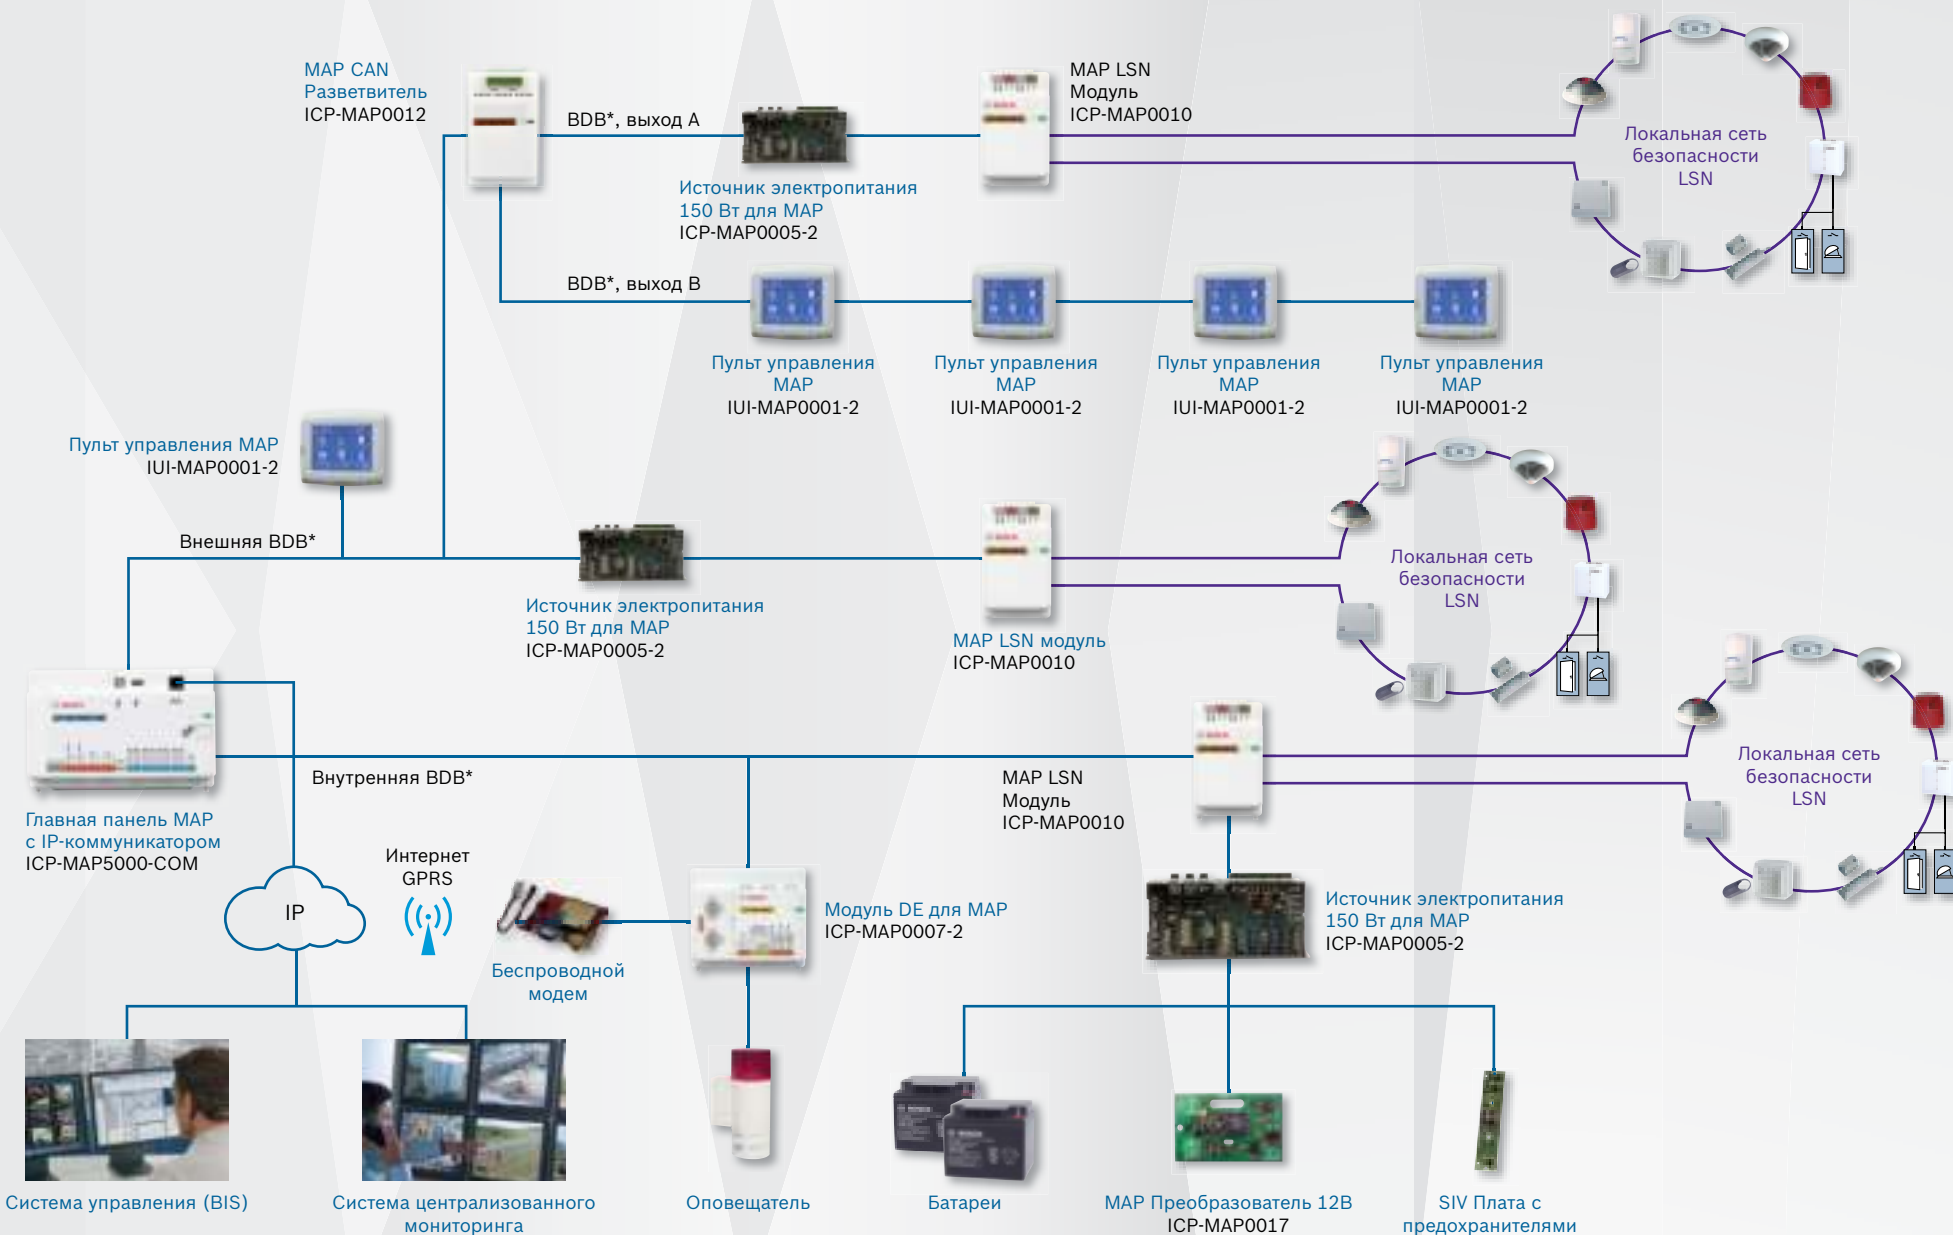

# Краткий обзор модульной охранной платформы MAP 5000

## MAP 5000 COM с интегрированным IP-коммуникатором

\* BDB: шина данных Bosch

## MAP 5000

\* BDB: шина данных Bosch