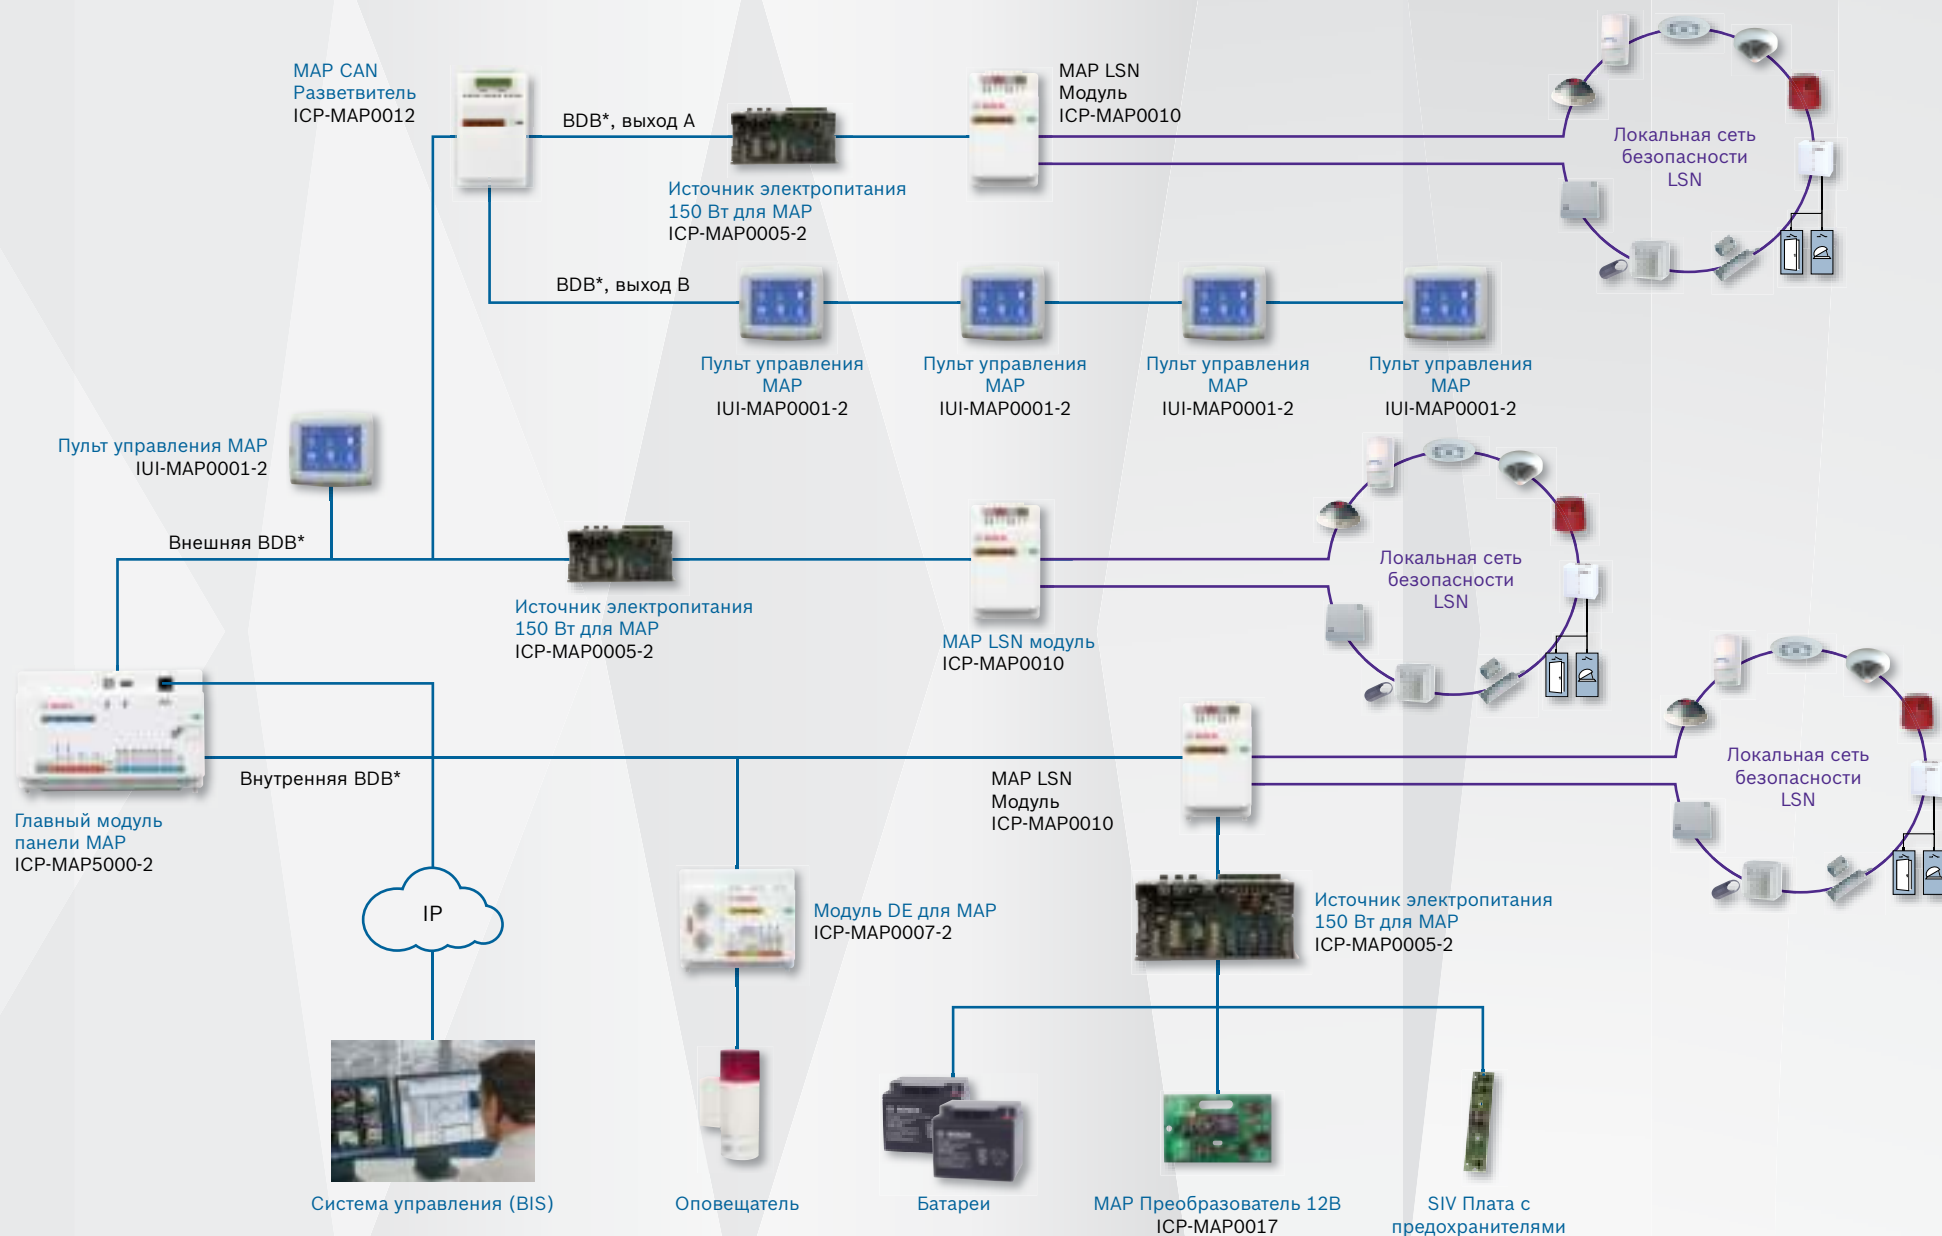

# Краткий обзор модульной охранной платформы MAP 5000

## MAP 5000 COM с интегрированным IP-коммуникатором

\* BDB: шина данных Bosch

## MAP 5000

\* BDB: шина данных Bosch