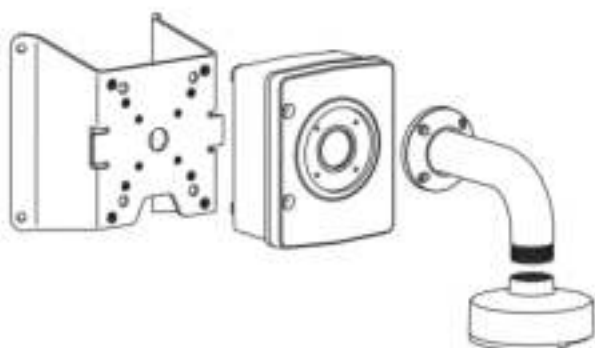

Сертификации и согласования

Условия эксплуатации

Соляной туман	стандарту IEC60068-2-52
Воздействие	IK10

Комплектация

Количество	Компонент
1	Кронштейн для монтажа на угол
4	Винты с шестигранной головкой M6 x 20 мм
4	Пружинная шайба M6
4	Шайба M6
4	Винт 3/8 дюйма-16 x 1,75 дюйма с шестигранной головкой
4	Пружинная шайба 3/8 дюйма
1	Руководство по быстрой установке

Технические характеристики

Механические характеристики

Размеры (Ш x В x Г)	219 x 236 x 148 мм
Масса	1192 г
Стандартный цвет	Белый (RAL 9003)
Материал	Алюминиевый сплав

Адаптер для установки на угол NDA-U-CMT
Размеры в мм

Информация для заказа

NDA-U-CMT Адаптер для углового монтажа

Универсальный кронштейн для установки на угол, белый

Номер заказа **NDA-U-CMT**

Дополнительное оборудование

NDA-U-PA0 Шкаф видеонаблюдения 24В пер. тока

Бокс видеонаблюдения, 24 В перем. тока на входе, 24 В перем. тока на выходе, IP66

Номер заказа **NDA-U-PA0**

NDA-U-PA1 Шкаф видеонаблюдения 120В пер. тока

Бокс видеонаблюдения, 120 В перем. тока на входе, 24 В перем. тока на выходе, IP66

Номер заказа **NDA-U-PA1**

NDA-U-PA2 Шкаф видеонаблюдения 230В пер. тока

Бокс видеонаблюдения, 230 В перем. тока на входе, 24 В перем. тока на выходе, IP66

Номер заказа **NDA-U-PA2**