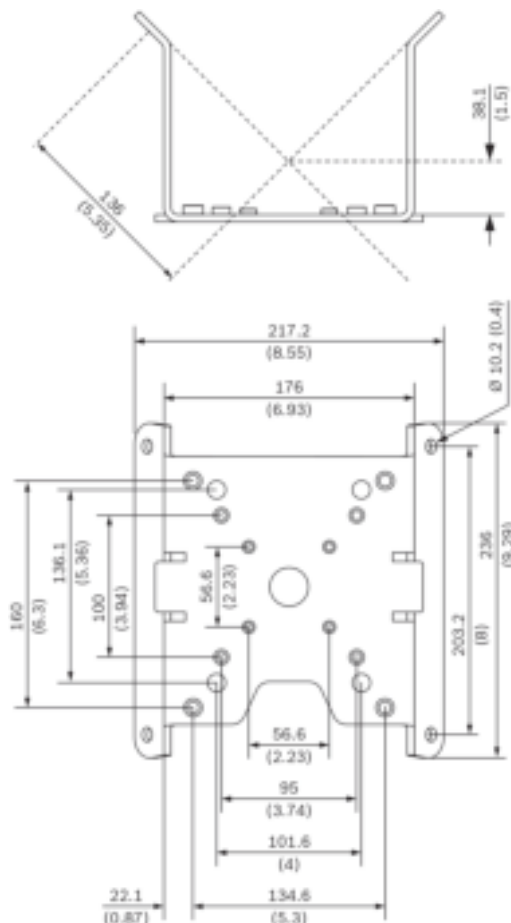

Сертификации и согласования

Условия эксплуатации

Соляной туман	стандарту IEC60068-2-52
Воздействие	IK10

Комплектация

Количество	Компонент
1	Кронштейн для монтажа на угол
4	Винты с шестигранной головкой M6 x 20 мм
4	Пружинная шайба M6
4	Шайба M6
4	Винт 3/8 дюйма-16 x 1,75 дюйма с шестигранной головкой
4	Пружинная шайба 3/8 дюйма
1	Руководство по быстрой установке

Технические характеристики

Механические характеристики

Размеры (Ш x В x Г)	219 x 236 x 148 мм
Масса	1192 г
Стандартный цвет	Белый (RAL 9003)
Материал	Алюминиевый сплав

Адаптер для установки на угол NDA-U-CMT
Размеры в мм

Информация для заказа

NDA-U-CMT Адаптер для углового монтажа

Универсальный кронштейн для установки на угол, белый

Номер заказа **NDA-U-CMT**

Дополнительное оборудование

NDA-U-PA0 Шкаф видеонаблюдения 24В пер. тока

Бокс видеонаблюдения, 24 В перем. тока на входе, 24 В перем. тока на выходе, IP66

Номер заказа **NDA-U-PA0**

NDA-U-PA1 Шкаф видеонаблюдения 120В пер. тока

Бокс видеонаблюдения, 120 В перем. тока на входе, 24 В перем. тока на выходе, IP66

Номер заказа **NDA-U-PA1**

NDA-U-PA2 Шкаф видеонаблюдения 230В пер. тока

Бокс видеонаблюдения, 230 В перем. тока на входе, 24 В перем. тока на выходе, IP66

Номер заказа **NDA-U-PA2**