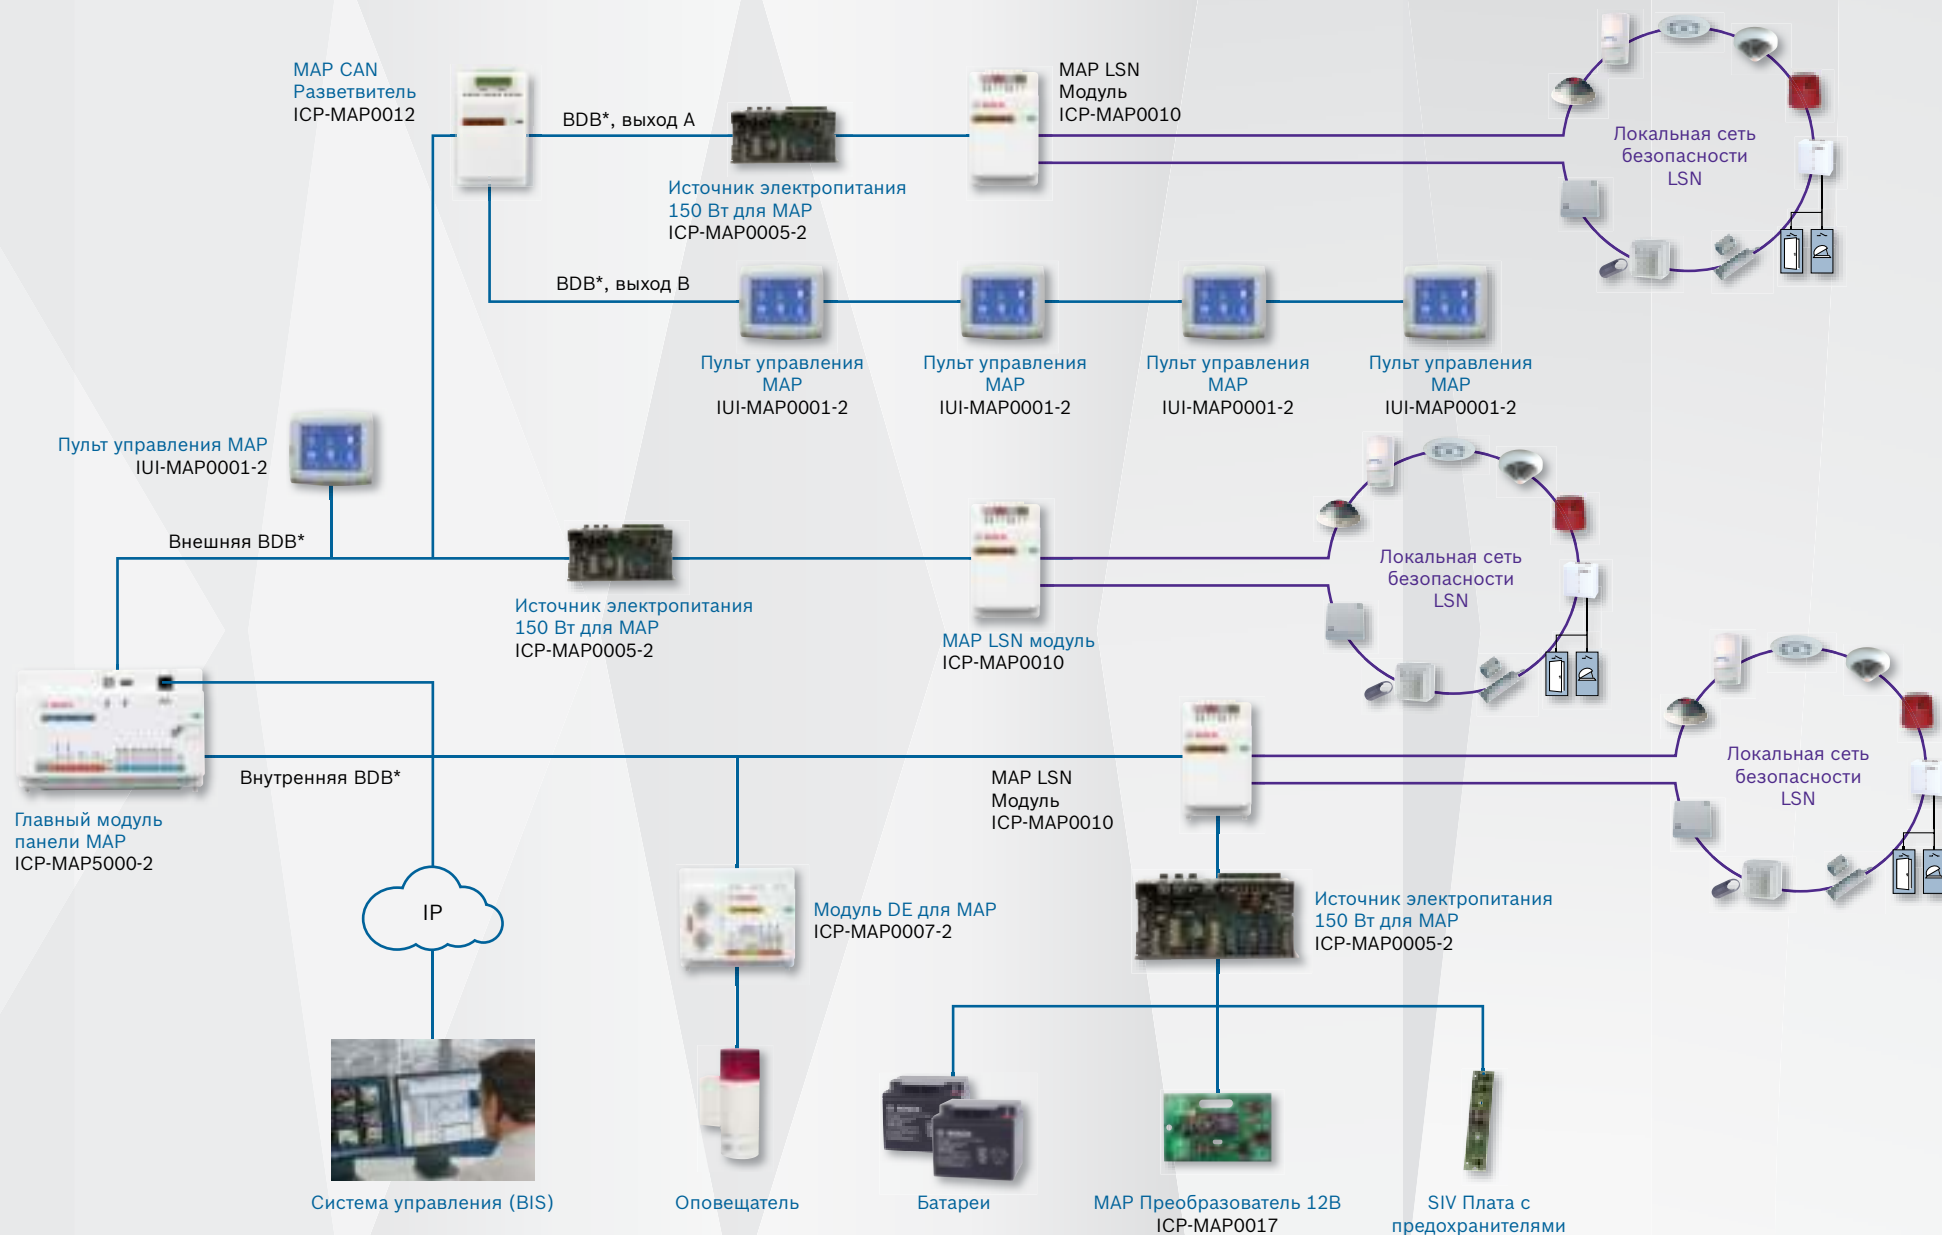

Краткий обзор модульной охранной платформы MAP 5000

MAP 5000 COM с интегрированным IP-коммуникатором

* BDB: шина данных Bosch

Краткий обзор модульной охранной платформы MAP 5000

MAP 5000

* BDB: шина данных Bosch

Краткий обзор модульной охранной платформы MAP 5000

MAP 5000 small

Примечание: на систему не более 2 пультов управления MAP и 1 модуля MAP LSN

* BDB: шина данных Bosch

Краткий обзор модульной охранной платформы MAP 5000

MAP 5000 small COM с интегрированным IP-коммуникатором

Примечание: на систему не более 2 пультов управления MAP и 1 модуля MAP LSN

* BDB: шина данных Bosch