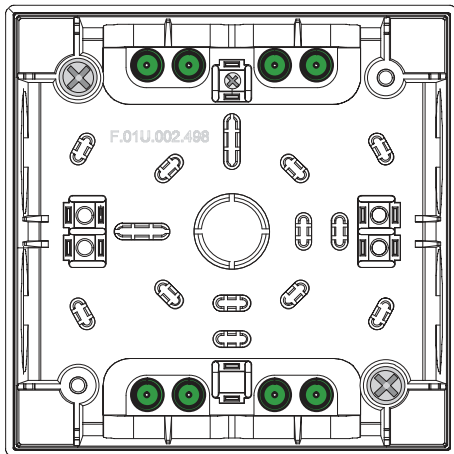

FLM-IFB126-S
(F.01U.029.614)

2 x 4

2 x 2

2 x 4

1 x