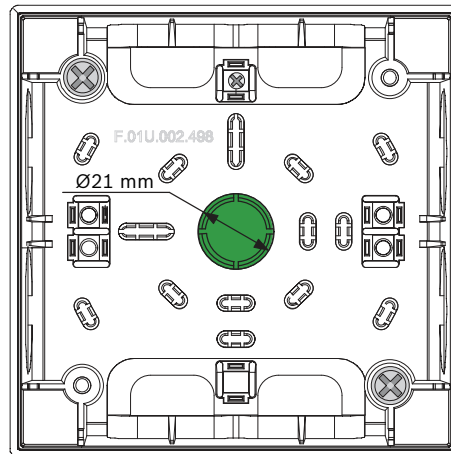

2 x 4 

2 x 2 

2 x 4 

1 x 

Bosch Sicherheitssysteme GmbH

Robert-Koch-Straße 100

D-85521 Ottobrunn

Germany