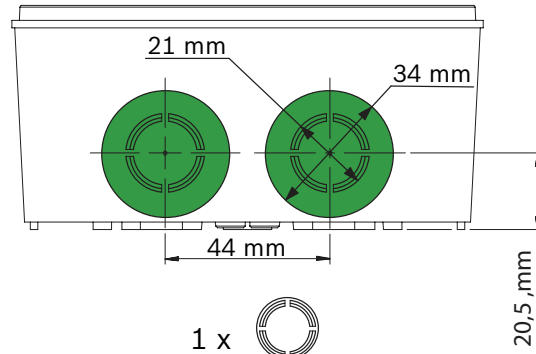

FLM-IFB126-S
(F.01U.029.614)

2 x 4

2 x 2

2 x 4

1 x