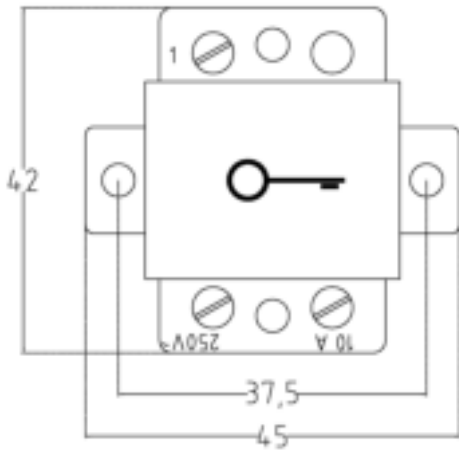

Кнопка запроса на выход со значком ключа, установка на поверхность, квадратная форма 61 мм

www.bosch.ru

BOSCH

Разработано для жизни

Белое устройство со значком ключа, устанавливаемое на поверхность.

Обзор системы

Кнопка запроса на выход позволяет открыть дверь людям, не имеющим учетных данных. Обычно позволяет выйти, даже если для входа требовались учетные данные.

Функции

1. Функция рабочего тока (замок, открывающийся только под напряжением): для открытия механизму двери требуется электропитание. В случае выключения электричества дверь останется закрытой.
2. Функция ожидания (замок, закрывающийся только под напряжением): для закрытия механизму двери требуется электропитание. В случае выключения электричества дверь можно будет открыть, нажав на нее.

3. Контакт датчика: устройства открытия двери могут быть оборудованы контактом датчика с нулевым напряжением для определения закрытого и открытого состояния двери. Данный контакт может быть использован системой контроля доступа.
4. Корректировка расположения засовов: устройство открытия двери с FaFix имеет детали, расположение которых поддается корректировке после установки устройства. Выравнивание позволяет с легкостью компенсировать тепловое расширение.

Замечания по установке/конфигурации

Установка на поверхность, не скрытый монтаж.

Состав изделия

Кнопка запроса на выход, без аксессуаров.

Техническое описание

Размеры (В x Ш x Г)	61 мм x 61 мм x 23 мм
Напряжение/ток	12 В/1 А