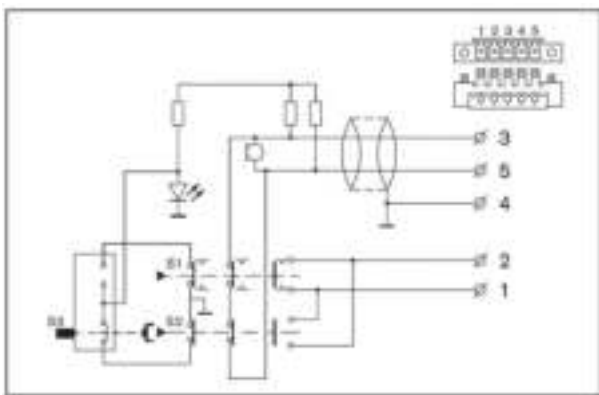

Замечания по установке/конфигурации

Принципиальная схема

Частотная характеристика

Состав изделия

Кол-во	Компонент
1	PLE-1SCS Вызывная станция повышенной надежности Plena Easy Line

Техническое описание

Электрические характеристики