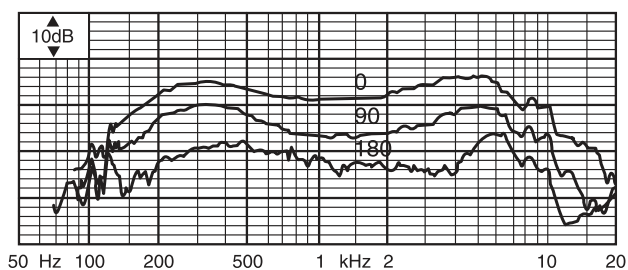

Частотная характеристика

Состав изделия

Кол-во	Компонент
1	PLE-1SCS Вызывная станция повышенной надежности Plena Easy Line

Техническое описание

Электрические характеристики

Источник фантомного питания	
Напряжение	От 12 до 48 В
Потребляемый ток	<8 мА
Рабочие характеристики	
Диаграмма направленности	Однонаправленный
Частотная характеристика	От 100 Гц до 15 кГц
Чувствительность	1,2 мВ/Па ± 4 дБ
Номинальное сопротивление на выходе	500 Ом
Макс. уровень звукового сигнала на входе	110 дБ УЗД
Искажения	<0,6 % (макс. уровень сигнала)
Эквивалентный уровень входного шума	25 дБ SPL (сигнал-шум 69 дБА опор. 1 Па)

Механические характеристики

Размеры (В x Ш x Г)	40 x 100 x 235 мм
Масса	Около 1 кг
Цвет	Темно-серый с серебристым
Длина подставки с микрофоном	390 мм
Длина кабеля	2 м

Условия эксплуатации

Рабочая температура	От -10 °С до +55 °С
Температура хранения	От -40 °С до +70 °С
Относительная влажность	<95%

Информация для заказа

PLE-1SCS Вызывная станция повышенной надежности Plena Easy Line

Вызывная станция повышенной надежности общего вызова с двухметровым кабелем и фиксируемым евразъемом.
номер для заказа **PLE-1SCS**