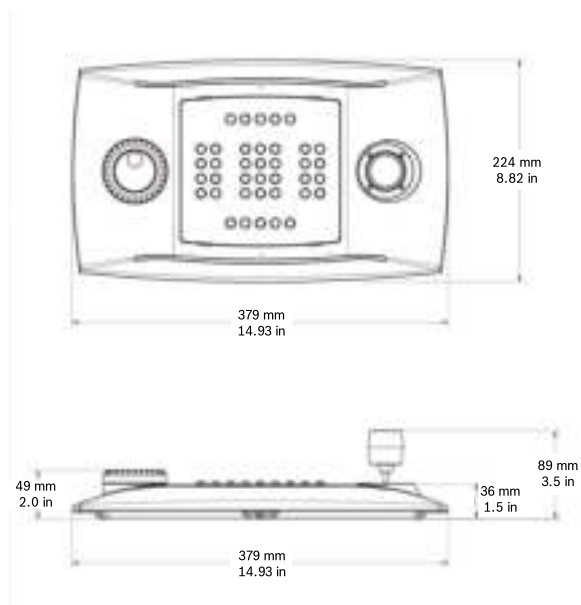

## Размеры

## Механические характеристики

Размеры (В x Ш x Г) 89 x 379 x 224 мм

Вес 1,4 кг