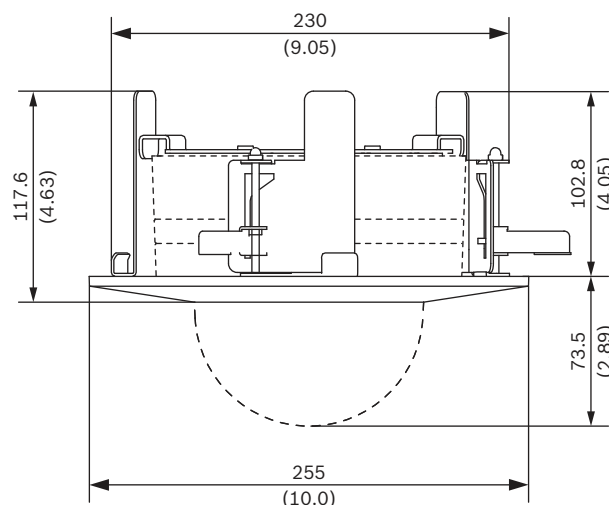

NDA-8000-IC Комплект для монтажа в потолок

www.boschsecurity.com

BOSCH

Разработано для жизни

- ▶ Простота установки
- ▶ Антикоррозионное покрытие

Комплектация

Количество	Компонент
1	Монтажный комплект
4	Винты М6 x 12 мм, Т25
1	Руководство по быстрой установке

Технические характеристики

Механические характеристики

Размеры	Размер потолочного отверстия \varnothing 230 мм Глубина: 102,8 мм
Вес	1250 г
Стандартный цвет	Белый (RAL 9003) (декоративная пластина)
Материал	Сталь; поликарбонат (декоративная пластина)
Монтаж	В потолок

Размеры в мм

Информация для заказа

NDA-8000-IC Комплект для монтажа в потолок

Монтажный комплект для установки в потолок
FLEXIDOME IP 8000i.
Номер заказа **NDA-8000-IC**

Представительство:

Europe, Middle East, Africa:
Bosch Security Systems B.V.
P.O. Box 80002
5600 JB Eindhoven, The Netherlands
Phone: + 31 40 2577 284
emea.securitysystems@bosch.com
emea.boschsecurity.com