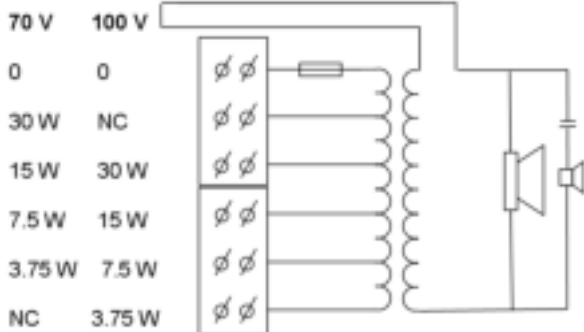

Регион	Сертификация
Европа	CE
	CE DOP
	CPD

Замечания по установке/конфигурации

Рупорный громкоговоритель имеет трансформатор для 70 В и 100 В с отводами на первичной обмотке для установки различных значений мощности. Подключив выход усилителя к соответствующему отводу, можно легко выбрать излучение на полную мощность, половину, четверть и одну восьмую мощности (т. е. с шагом 3 дБ). Соединительный кабель выведен через кабельный ввод АБС (PG 13.5) в задней крышке. Задняя крышка оснащена вторым отверстием (закрытым в стандартной комплектации) для проходного подключения. В задней крышке предусмотрена возможность внутренней установки дополнительной платы контроля линии/громкоговорителя.

Размеры кронштейна

Размеры

Принципиальная схема

Частотная характеристика

Вертикальная полярная диаграмма (октава розового шума, нормализовано по оси 0°)

Вертикальная полярная диаграмма (октава розового шума, нормализовано по оси 0°)

* Данные о технических характеристиках согласно IEC 60268-5

Механические характеристики

Размеры (В x Ш x Г)	255 x 370 x 354 мм
Масса	5,5 кг
Цвет	Светло-серый (RAL 7035)
Материал (рупор / кронштейн)	ABS / Алюминий
Диаметр кабеля	От 6 мм до 12 мм