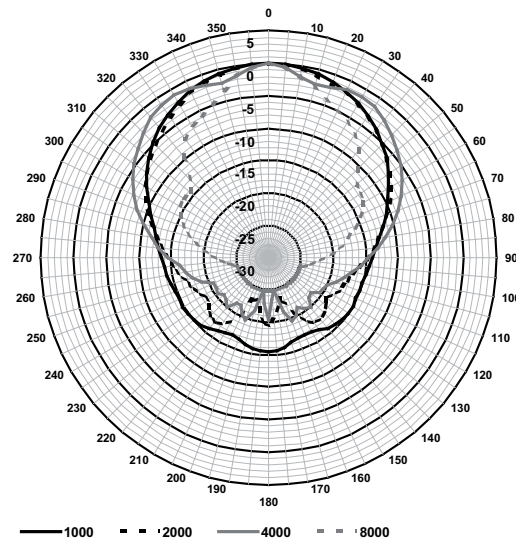

Размеры кронштейна

Размеры

Принципиальная схема

Частотная характеристика

Вертикальная полярная диаграмма (октава розового шума, нормализовано по оси 0°)

Вертикальная полярная диаграмма (октава розового шума, нормализовано по оси 0°)

Горизонтальная полярная диаграмма (октава розового шума, нормализовано по оси 0°)

Горизонтальная полярная диаграмма (октава розового шума, нормализовано по оси 0°)

Чувствительность октавного диапазона*

	Октавный УЗД 1 Вт/1 м	Общий октавный УЗД 1 Вт/1 м	Общий октавный УЗД P _{макс} /1 м
125 Гц	87,8	-	-
250 Гц	95,5	-	-
500 Гц	97,6	-	-
1000 Гц	100,1	-	-
2000 Гц	100,4	-	-
4000 Гц	100,4	-	-
8000 Гц	100,2	-	-

A- взвешенное	-	97,1	110,6
Линейно- взвешенное	-	97,8	111,7

Угол раскрытия ДН для октавного диапазона

	Горизонтальн ый	Вертикальн ый	
125 Гц	360	360	
250 Гц	360	360	
500 Гц	141	180	
1000 Гц	68	98	
2000 Гц	60	96	
4000 Гц	68	118	
8000 Гц	54	55	

* Данные о технических характеристиках согласно IEC 60268-5

Механические характеристики

Размеры (В x Ш x Г)	255 x 370 x 354 мм
Масса	5,5 кг
Цвет	Светло-серый (RAL 7035)
Материал (рупор / кронштейн)	ABS / Алюминий
Диаметр кабеля	От 6 мм до 12 мм