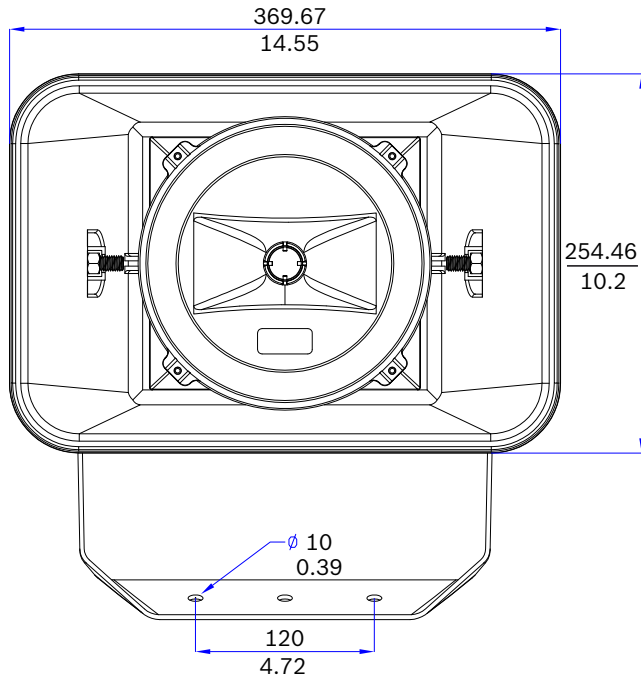

Размеры кронштейна

Размеры

Принципиальная схема

Частотная характеристика

Вертикальная полярная диаграмма (октава розового шума, нормализовано по оси 0°)

Вертикальная полярная диаграмма (октава розового шума, нормализовано по оси 0°)

* Данные о технических характеристиках согласно IEC 60268-5

Механические характеристики

Размеры (В x Ш x Г)	255 x 370 x 354 мм
Масса	5,5 кг
Цвет	Светло-серый (RAL 7035)
Материал (рупор / кронштейн)	ABS / Алюминий
Диаметр кабеля	От 6 мм до 12 мм