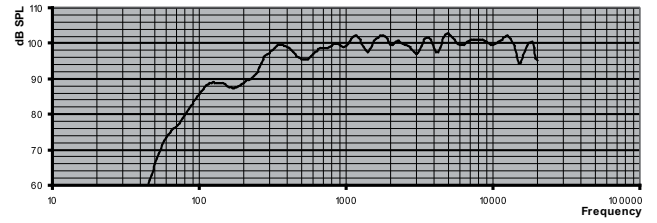

Размеры кронштейна

Размеры

Принципиальная схема

Частотная характеристика

Вертикальная полярная диаграмма (октава розового шума, нормализовано по оси 0°)

Вертикальная полярная диаграмма (октава розового шума, нормализовано по оси 0°)