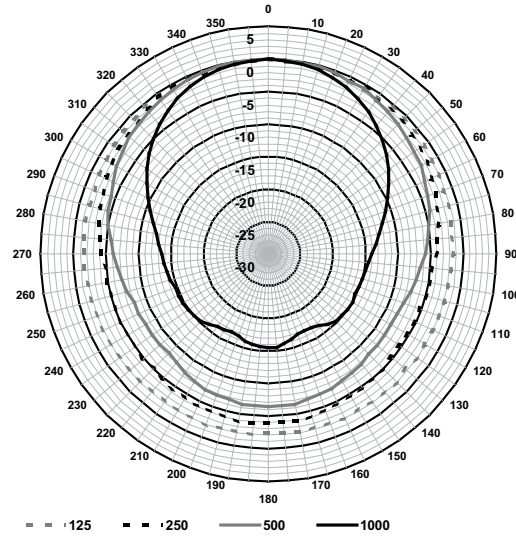

Размеры кронштейна

Размеры

Принципиальная схема

Частотная характеристика

Вертикальная полярная диаграмма (октава розового шума, нормализовано по оси 0°)

Вертикальная полярная диаграмма (октава розового шума, нормализовано по оси 0°)

Горизонтальная полярная диаграмма (октава розового шума, нормализовано по оси 0°)

Горизонтальная полярная диаграмма (октава розового шума, нормализовано по оси 0°)

Чувствительность октавного диапазона*

	Октавный УЗД 1 Вт/1 м	Общий октавный УЗД 1 Вт/1 м	Общий октавный УЗД P _{макс} /1 м
125 Гц	87,8	-	-
250 Гц	95,5	-	-
500 Гц	97,6	-	-
1000 Гц	100,1	-	-
2000 Гц	100,4	-	-
4000 Гц	100,4	-	-
8000 Гц	100,2	-	-

A- взвешенное	-	97,1	110,6
Линейно- взвешенное	-	97,8	111,7

Угол раскрытия ДН для октавного диапазона

	Горизонтальн ый	Вертикальн ый	
125 Гц	360	360	
250 Гц	360	360	
500 Гц	141	180	
1000 Гц	68	98	
2000 Гц	60	96	
4000 Гц	68	118	
8000 Гц	54	55	

* Данные о технических характеристиках согласно IEC 60268-5

Механические характеристики

Размеры (В x Ш x Г)	255 x 370 x 354 мм
Масса	5,5 кг
Цвет	Светло-серый (RAL 7035)
Материал (рупор / кронштейн)	ABS / Алюминий
Диаметр кабеля	От 6 мм до 12 мм