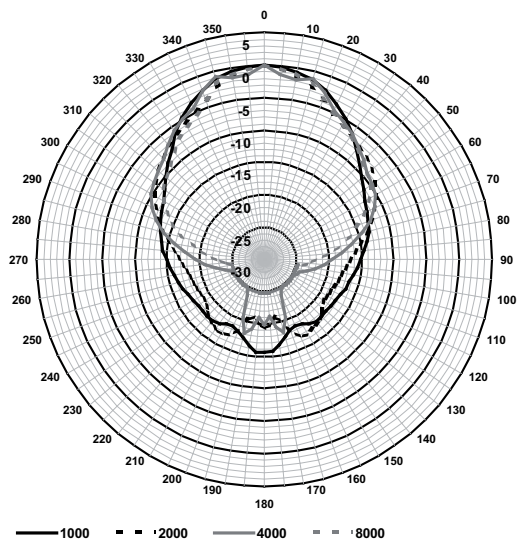

Размеры кронштейна

Размеры

Принципиальная схема

Частотная характеристика

Вертикальная полярная диаграмма (октава розового шума, нормализовано по оси 0°)

Вертикальная полярная диаграмма (октава розового шума, нормализовано по оси 0°)

Горизонтальная полярная диаграмма (октава розового шума, нормализовано по оси 0°)

Горизонтальная полярная диаграмма (октава розового шума, нормализовано по оси 0°)

Чувствительность октавного диапазона*

	Октавный УЗД 1 Вт/1 м	Общий октавный УЗД 1 Вт/1 м	Общий октавный УЗД P _{макс} /1 м
125 Гц	87,8	-	-
250 Гц	95,5	-	-
500 Гц	97,6	-	-
1000 Гц	100,1	-	-
2000 Гц	100,4	-	-
4000 Гц	100,4	-	-
8000 Гц	100,2	-	-

A- взвешенное	-	97,1	110,6
Линейно- взвешенное	-	97,8	111,7

Угол раскрытия ДН для октавного диапазона

	Горизонтальн ый	Вертикальн ый	
125 Гц	360	360	
250 Гц	360	360	
500 Гц	141	180	
1000 Гц	68	98	
2000 Гц	60	96	
4000 Гц	68	118	
8000 Гц	54	55	

* Данные о технических характеристиках согласно IEC 60268-5

Механические характеристики

Размеры (В x Ш x Г)	255 x 370 x 354 мм
Масса	5,5 кг
Цвет	Светло-серый (RAL 7035)
Материал (рупор / кронштейн)	ABS / Алюминий
Диаметр кабеля	От 6 мм до 12 мм