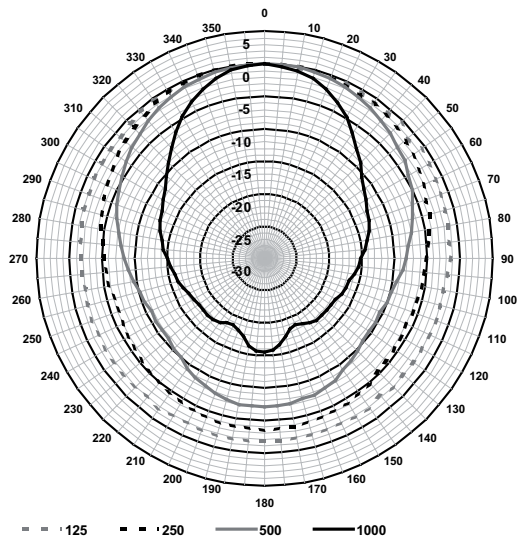

Размеры кронштейна

Размеры

Принципиальная схема

Частотная характеристика

Вертикальная полярная диаграмма (октава розового шума, нормализовано по оси 0°)

Вертикальная полярная диаграмма (октава розового шума, нормализовано по оси 0°)

Горизонтальная полярная диаграмма (октава розового шума, нормализовано по оси 0°)

Горизонтальная полярная диаграмма (октава розового шума, нормализовано по оси 0°)

Чувствительность октавного диапазона*

	Октавный УЗД 1 Вт/1 м	Общий октавный УЗД 1 Вт/1 м	Общий октавный УЗД P _{макс} /1 м
125 Гц	87,8	-	-
250 Гц	95,5	-	-
500 Гц	97,6	-	-
1000 Гц	100,1	-	-
2000 Гц	100,4	-	-
4000 Гц	100,4	-	-
8000 Гц	100,2	-	-

A- взвешенное	-	97,1	110,6
Линейно- взвешенное	-	97,8	111,7

Угол раскрытия ДН для октавного диапазона

	Горизонтальн ый	Вертикальн ый	
125 Гц	360	360	
250 Гц	360	360	
500 Гц	141	180	
1000 Гц	68	98	
2000 Гц	60	96	
4000 Гц	68	118	
8000 Гц	54	55	

* Данные о технических характеристиках согласно IEC 60268-5

Механические характеристики

Размеры (В x Ш x Г)	255 x 370 x 354 мм
Масса	5,5 кг
Цвет	Светло-серый (RAL 7035)
Материал (рупор / кронштейн)	ABS / Алюминий
Диаметр кабеля	От 6 мм до 12 мм