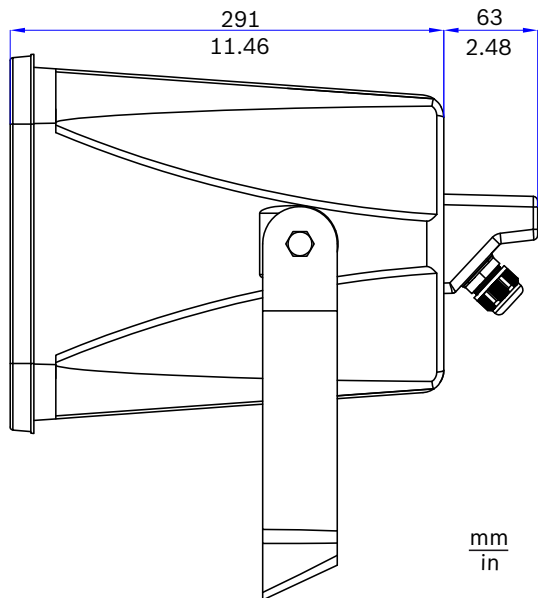

Регион	Сертификация
Европа	CE
	CE DOP
	CPD

Замечания по установке/конфигурации

Рупорный громкоговоритель имеет трансформатор для 70 В и 100 В с отводами на первичной обмотке для установки различных значений мощности. Подключив выход усилителя к соответствующему отводу, можно легко выбрать излучение на полную мощность, половину, четверть и одну восьмую мощности (т. е. с шагом 3 дБ). Соединительный кабель выведен через кабельный ввод АБС (PG 13.5) в задней крышке. Задняя крышка оснащена вторым отверстием (закрытым в стандартной комплектации) для проходного подключения. В задней крышке предусмотрена возможность внутренней установки дополнительной платы контроля линии/громкоговорителя.

Размеры кронштейна

Размеры

Принципиальная схема

Частотная характеристика

Вертикальная полярная диаграмма (октава розового шума, нормализовано по оси 0°)

Вертикальная полярная диаграмма (октава розового шума, нормализовано по оси 0°)

* Данные о технических характеристиках согласно IEC 60268-5

Механические характеристики

Размеры (В x Ш x Г)	255 x 370 x 354 мм
Масса	5,5 кг
Цвет	Светло-серый (RAL 7035)
Материал (рупор / кронштейн)	ABS / Алюминий
Диаметр кабеля	От 6 мм до 12 мм