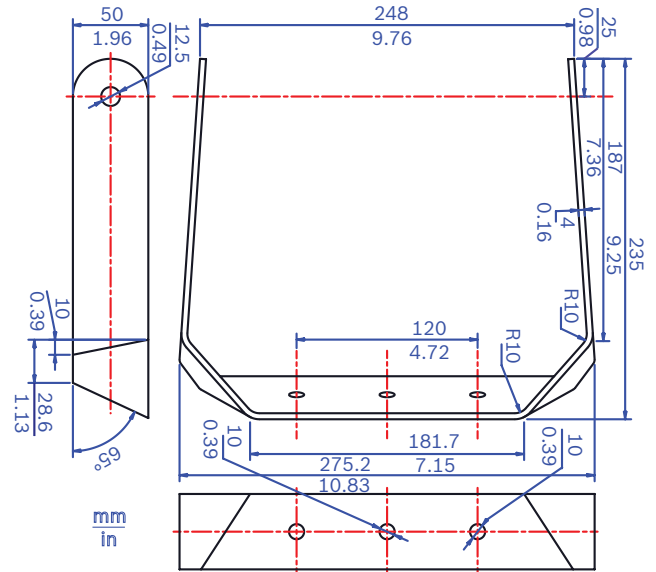

Acoustical Feedback Exposure, SAFE) для демонстрации того, что они могут в течение короткого времени работать с мощностью, в два раза превышающей номинальную. Это обеспечивает дополнительную степень надежности в критических условиях, что лучше удовлетворяет требованиям заказчика, обеспечивает более долгий срок службы и снижает риск возникновения неисправностей.

Техника безопасности	согласно EN 60065
Аварийная ситуация	согласно BS 54-24 / EN 5839-8 / EN 60849
Самозатухающий АБС-пластик	согласно UL 94 V 0
Защита от пыли и влаги	согласно IEC 60529, IP 66
Ветровая нагрузка	согласно NEN 6702 + A1, Bft 11

Регион	Сертификация
Европа	CE
	CE DOP
	CPD

Замечания по установке/конфигурации

Рупорный громкоговоритель имеет трансформатор для 70 В и 100 В с отводами на первичной обмотке для установки различных значений мощности. Подключив выход усилителя к соответствующему отводу, можно легко выбрать излучение на полную мощность, половину, четверть и одну восьмую мощности (т. е. с шагом 3 дБ). Соединительный кабель выведен через кабельный ввод АБС (PG 13.5) в задней крышке. Задняя крышка оснащена вторым отверстием (закрытым в стандартной комплектации) для проходного подключения. В задней крышке предусмотрена возможность внутренней установки дополнительной платы контроля линии/громкоговорителя.

Размеры кронштейна