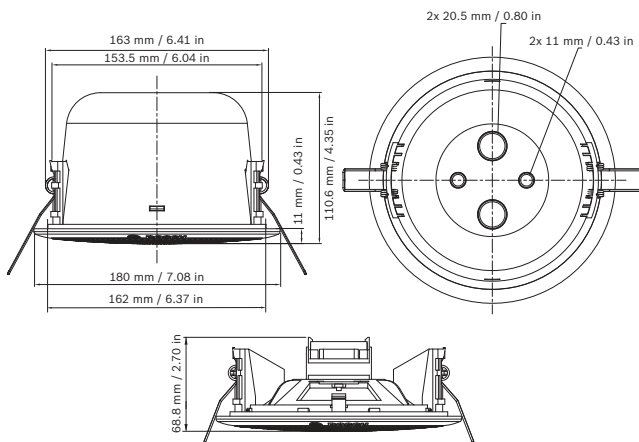

Электрическое соединение осуществляется посредством микропроволочных выводов: каждый цветной провод подключается к отдельному ответвлению первичной обмотки согласующего трансформатора.

Три ответвления первичной обмотки для 100 В согласующего трансформатора обеспечивают работу при выборе номинальной полной мощности, половинной мощности или четверти мощности. Дополнительный задний короб (LC3-CBB) защищает заднюю часть громкоговорителя от пыли, падающих предметов и насекомых, а также препятствует проникновению звука через полости потолка в соседние области.

Задний короб, который крепится к громкоговорителю посредством защелкивающегося механизма, имеет выбивные отверстия для двух втулок (11 мм) и двух кабельных сальников (20,5 мм).

Кинематическая схема LC3-UC06 и LC3-CBB