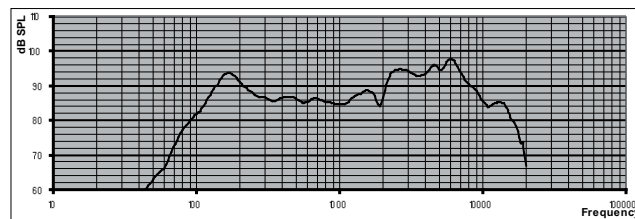

LC3-UC06 и LC3-CBB

LC3-CBB

Принципиальная схема LC3-UC06

Принципиальная схема LC3-UC06-LZ

Частотная характеристика LC3-UC06

Горизонтальная/вертикальная полярная диаграмма LC3-UC06 (низкая частота). Нормализовано на оси 0 градусов.