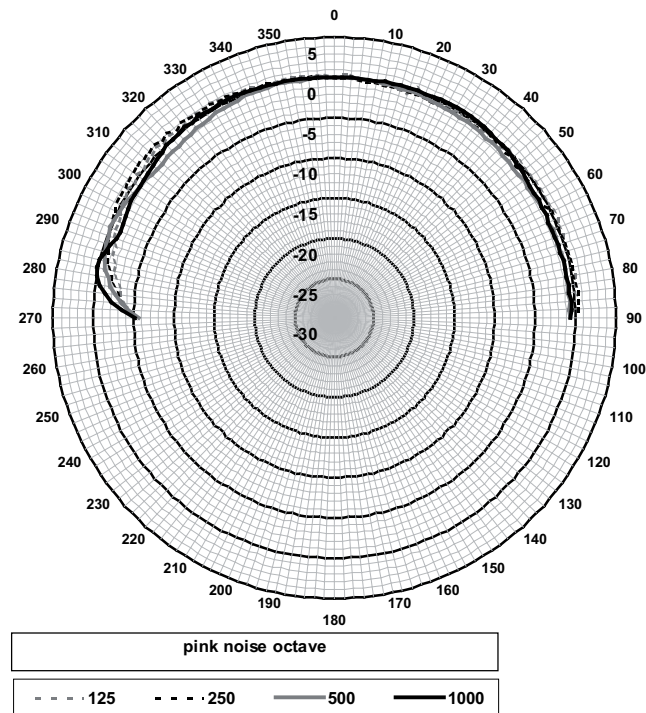

LC3-UC06 и LC3-CBB

LC3-CBB

Принципиальная схема LC3-UC06

Принципиальная схема LC3-UC06-LZ

Частотная характеристика LC3-UC06

Горизонтальная/вертикальная полярная диаграмма LC3-UC06 (низкая частота). Нормализовано на оси 0 градусов.

Горизонтальная/вертикальная полярная диаграмма LC3-UC06 (низкая частота). Нормализовано на оси 0 градусов.

Чувствительность октавного диапазона LC3-UC06 *

	Октавный УЗД 1Вт/1м	Общий октавный УЗД 1Вт/1м	Общий октавный УЗД P _{макс} /1м
125 Гц	90,7	-	-
250 Гц	89,7	-	-
500 Гц	86,3	-	-
1000 Гц	85,9	-	-
2000 Гц	91,4	-	-
4000 Гц	94,5	-	-
8000 Гц	93,4	-	-
A- взвешенное	-	89,1	95,9
Линейно- взвешенное	-	89,7	96,7