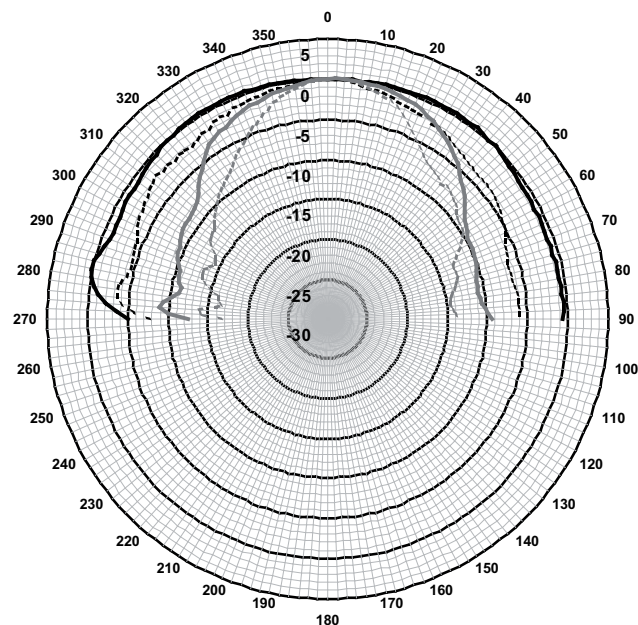

LC3-UC06 и LC3-CBB

LC3-CBB

Принципиальная схема LC3-UC06

Принципиальная схема LC3-UC06-LZ

Частотная характеристика LC3-UC06

Горизонтальная/вертикальная полярная диаграмма LC3-UC06 (низкая частота). Нормализовано на оси 0 градусов.

Горизонтальная/вертикальная полярная диаграмма LC3-UC06 (низкая частота). Нормализовано на оси 0 градусов.

Чувствительность октавного диапазона LC3-UC06 *

	Октавный УЗД 1Вт/1м	Общий октавный УЗД 1Вт/1м	Общий октавный УЗД P _{макс} /1м
125 Гц	90,7	-	-
250 Гц	89,7	-	-
500 Гц	86,3	-	-
1000 Гц	85,9	-	-
2000 Гц	91,4	-	-
4000 Гц	94,5	-	-
8000 Гц	93,4	-	-
A- взвешенное	-	89,1	95,9
Линейно- взвешенное	-	89,7	96,7