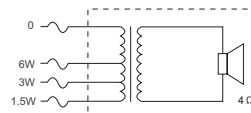

LC3-UC06 и LC3-CBB

LC3-CBB

Принципиальная схема LC3-UC06

Принципиальная схема LC3-UC06-LZ

Частотная характеристика LC3-UC06

Горизонтальная/вертикальная полярная диаграмма LC3-UC06 (низкая частота). Нормализовано на оси 0 градусов.