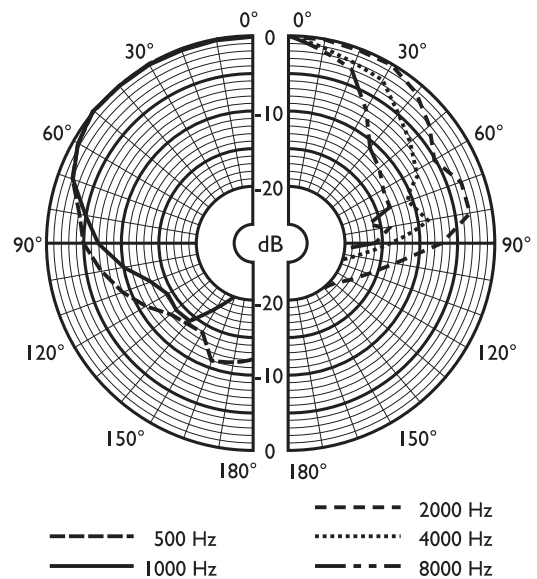

- 0 Зажим
- 1
- 0 Согласующий трансформатор
- 2
- 0 Клеммная колодка
- 3

Размеры в мм (дюймах)

Принципиальная схема

Частотная характеристика

Полярная диаграмма

	125 Гц	250 Гц	500 Гц	1 кГц	2 кГц	4 кГц	8 кГц
УЗД 1.1	87	88	86	88	89	91	89
УЗД макс.	95	96	94	96	97	99	97
Добротность	4	5,6	2,6	3	3,8	8,1	15
Эффективность	0,16	0,14	0,19	0,27	0,26	0,19	0,06

Гор. угол	180	180	180	170	165	90	55
Верт. угол	180	180	180	170	165	90	55

Акустические характеристики на октаву

Техническое описание

Электрические*

Максимальная мощность	9 Вт
Номинальная мощность	6 / 3 / 1,5 / 0,75 Вт
Уровень звукового давления при 6 Вт / 1 Вт (при 1 кГц, 1 м)	96 дБ / 88 дБ (УЗД)
Уровень звукового давления при 6 Вт / 1 Вт (при 4 кГц, 1 м)	99 дБ / 91 дБ (УЗД)
Эффективный частотный диапазон (-10 дБ)	от 60 Гц до 18 кГц
Угол раскрытия при 1 кГц/4 кГц, (-6 дБ)	170° / 90°
Номинальное напряжение	100 В
Номинальное сопротивление	1667 Ом
Разъем	2-контактная вставная клеммная колодка

* Данные о технических характеристиках согласно IEC 60268-5

Механические характеристики

Диаметр	160 мм
Максимальная глубина	95 мм
Толщина потолка	9 - 25 мм
Монтажный профиль	145 мм
Диаметр громкоговорителя	101,6 мм
Масса	690 г
Цвет	Белый (RAL 9010)
Вес магнита	101 г