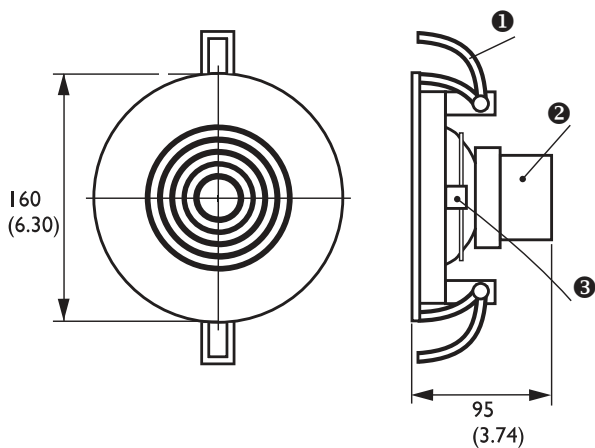

Все пластиковые детали сконструированы из самозатухающего ударопрочного материала ABS (в соответствии с UL 94V0).

Безопасность	согласно EN 60065
Водонепроницаемость	согласно EN 60529, IPx4
Регион	Сертификация
Европа	CE

Замечания по установке/конфигурации

Установка осуществляется при помощи встроенных зажимов, которые надежно прикрепляют громкоговоритель к потолку. Может использоваться в потолках от 9 до 25 мм толщиной. Прилагается также специальный шаблон для аккуратной разметки профиля в панелях потолка. Проводка осуществляется через плату с зажимными разъемами, что позволяет произвести монтаж без специальных инструментов. Клеммные колодки имеют возможность проходного подключения. Трансформатор поставляется с проводкой, рассчитанной на выходную мощность 6 Вт, но эти настройки могут быть изменены при помощи специальных цветных проводов и клеммной колодки.

- 0 Зажим
- 1
- 0 Согласующий трансформатор
- 2
- 0 Клеммная колодка
- 3

Размеры в мм (дюймах)