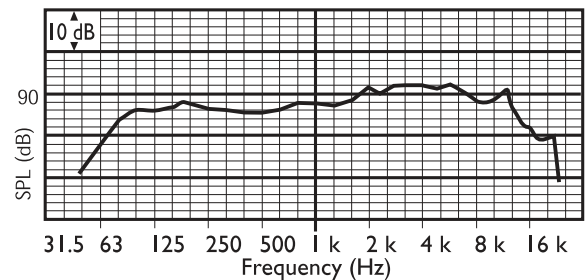

Частотная характеристика