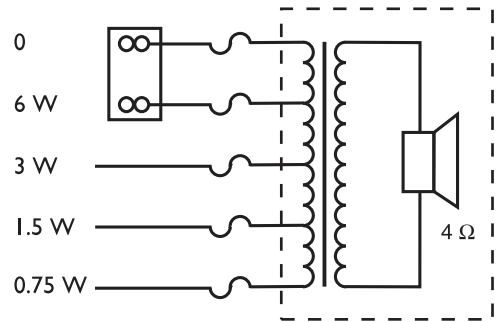

Принципиальная схема