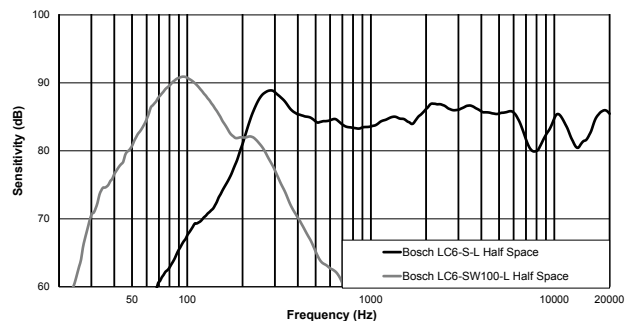

* Сателлитный громкоговоритель для монтажа на потолок (1 коробка)

Техническое описание

Частотная характеристика (-10 дБ):	от 180 Гц до 20 кГц ¹
Коммутируемая мощность:	30 Вт ²
Чувствительность:	84 дБ ¹
Сопротивление:	16 Ом
Максимальный уровень звукового давления:	102 дБ
Голосовое покрытие (Г х В):	150° x 150° ³
Покрытие музыкальной программы (Г х В):	100° x 100° ⁴
Преобразователь:	50 мм (1,97 дюйма)
Разъемы:	Phoenix (4-контактный)
Корпус:	Сталь и пластик ABS (огнестойкий)
Ответвления трансформатора:	Н/Д
Размеры (Г х диаметр):	119 x 135 мм (4,7 x 5,3 дюйма)
Размер монтажного отверстия:	114 мм (4,49 дюйма)
Вес нетто (каждый):	0,82 кг
Транспортный вес (пара):	2,34 кг
Аксессуары в комплекте:	Поддерживающее кольцо полукруглого профиля

¹Полупространство.

²Длительный программный режим, на 3 дБ больше, чем при непрерывном розовом шуме.

³В среднем 1–4 кГц.

⁴В среднем 1–8 кГц.

Частотная характеристика:

Размеры:

Информация для заказа

Сателлитный громкоговоритель для монтажа на потолок LC6-S-L, белый