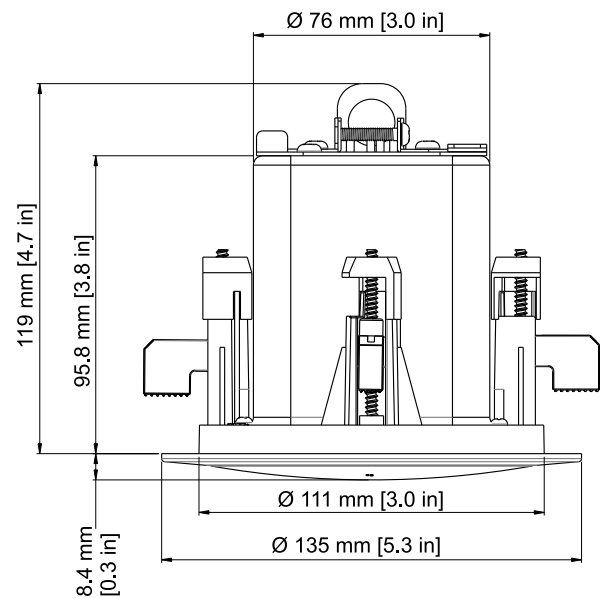

Размеры:

Информация для заказа

Сателлитный громкоговоритель для монтажа на потолок LC6-S-L, белый

Система сателлитных громкоговорителей для монтажа на потолок (цена указана за пару, продаются парами); белое покрытие номер для заказа **LC6-S-L**