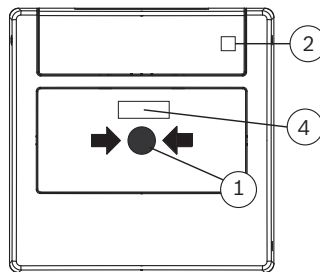

Сбрасываемые ручные извещатели однократного действия:

Нажатие на черную отметку (1) включает сигнал тревоги. Состояние тревоги отображается в красном окошке (4), при этом мигает светодиодный индикатор (2).

Сброс ручного извещателя однократного действия производится при помощи тестового ключа. Светодиодный индикатор (2) гаснет.