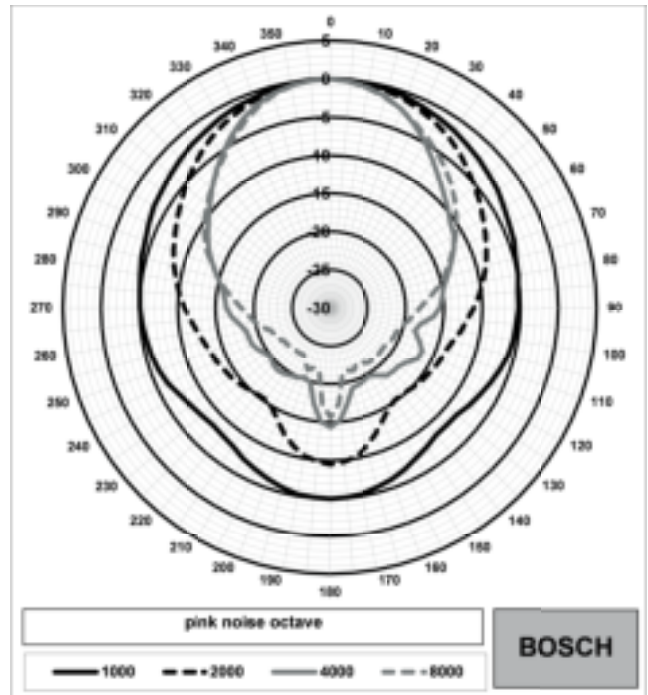

Принципиальная схема

Размеры в мм

Частотная характеристика

Полярная диаграмма (высокие частоты)

Полярная диаграмма (низкие частоты)

Чувствительность октавного диапазона*

	Октавный УЗД 1 Вт/1 м	Общий октавный УЗД 1 Вт/1 м	Общий октавный УЗД Ртах/1 м
125 Гц	78.4	-	-
250 Гц	86.2	-	-
500 Гц	83.8	-	-
1000 Гц	89.2	-	-
2000 Гц	93.5	-	-
4000 Гц	91.2	-	-
8000 Гц	88.4	-	-
А- взвешенное	-	88.0	88.4
Линейно- взвешенное	-	95.2	95.6