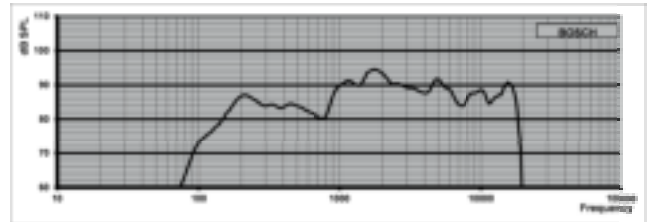

Частотная характеристика