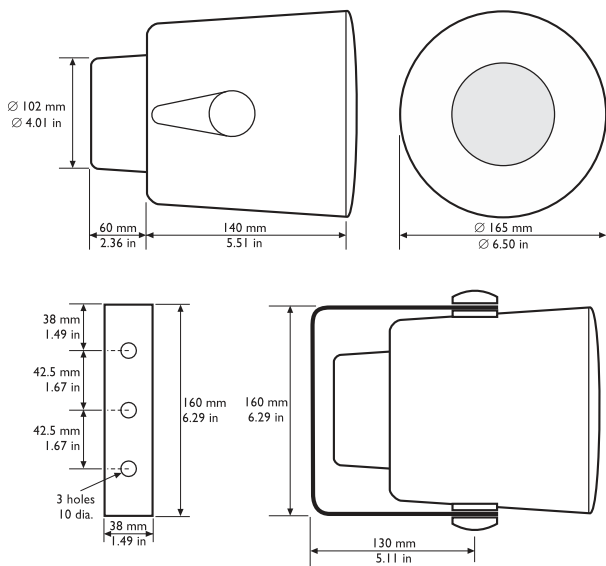

Размеры в мм