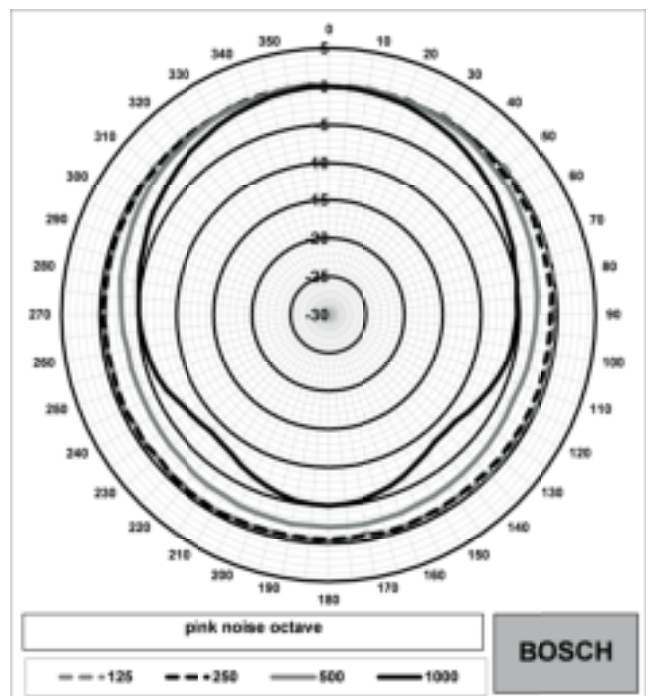

Принципиальная схема

Размеры в мм

Частотная характеристика

Полярная диаграмма (высокие частоты)

Полярная диаграмма (низкие частоты)

Чувствительность октавного диапазона*

	Октавный УЗД 1 Вт/1 м	Общий октавный УЗД 1 Вт/1 м	Общий октавный УЗД Ртах/1 м
125 Гц	78.4	-	-
250 Гц	86.2	-	-
500 Гц	83.8	-	-
1000 Гц	89.2	-	-
2000 Гц	93.5	-	-
4000 Гц	91.2	-	-
8000 Гц	88.4	-	-
А- взвешенное	-	88.0	88.4
Линейно- взвешенное	-	95.2	95.6

Углы раскрытия ДН для октавного диапазона

	Горизонтальн ый	Вертикальн ый	
125 Гц	360	360	
250 Гц	360	360	
500 Гц	360	360	
1000 Гц	216	216	
2000 Гц	110	110	
4000 Гц	72	72	
8000 Гц	74	74	

Акустические характеристики на октаву*. (Все измерения выполнены с сигналом розового шума, значения даны в дБ УЗД.)