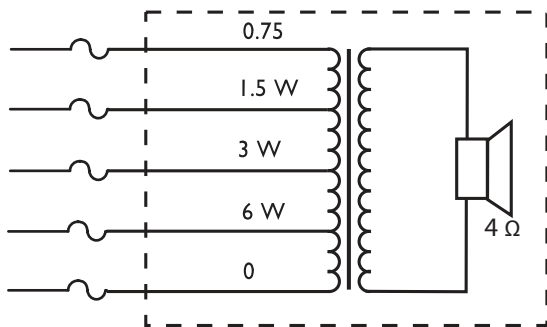

Регион	Примечание о соответствии стандартам/уровню качества	
Европа	CE	DECL EC LBC3941/12

Замечания по установке и настройке

Звуковой прожектор поставляется с алюминиевым монтажным кронштейном, окрашенным в белый цвет. Кронштейн имеет три отверстия диаметром 10 мм, которые можно использовать для крепления прожектора к стене или потолку. Ориентацию прожектора можно отрегулировать при помощи двух винтов, прикрытых белыми пластиковыми крышками. Громкоговоритель оснащен двухметровым разноцветным пятижильным кабелем, каждый цветной провод которого подключается к отдельному ответвлению первичной обмотки согласующего трансформатора. Это облегчает выбор режима работы на полную мощность, половину, четверть или 1/8 мощности без необходимости открывать устройство при установке.

Принципиальная схема