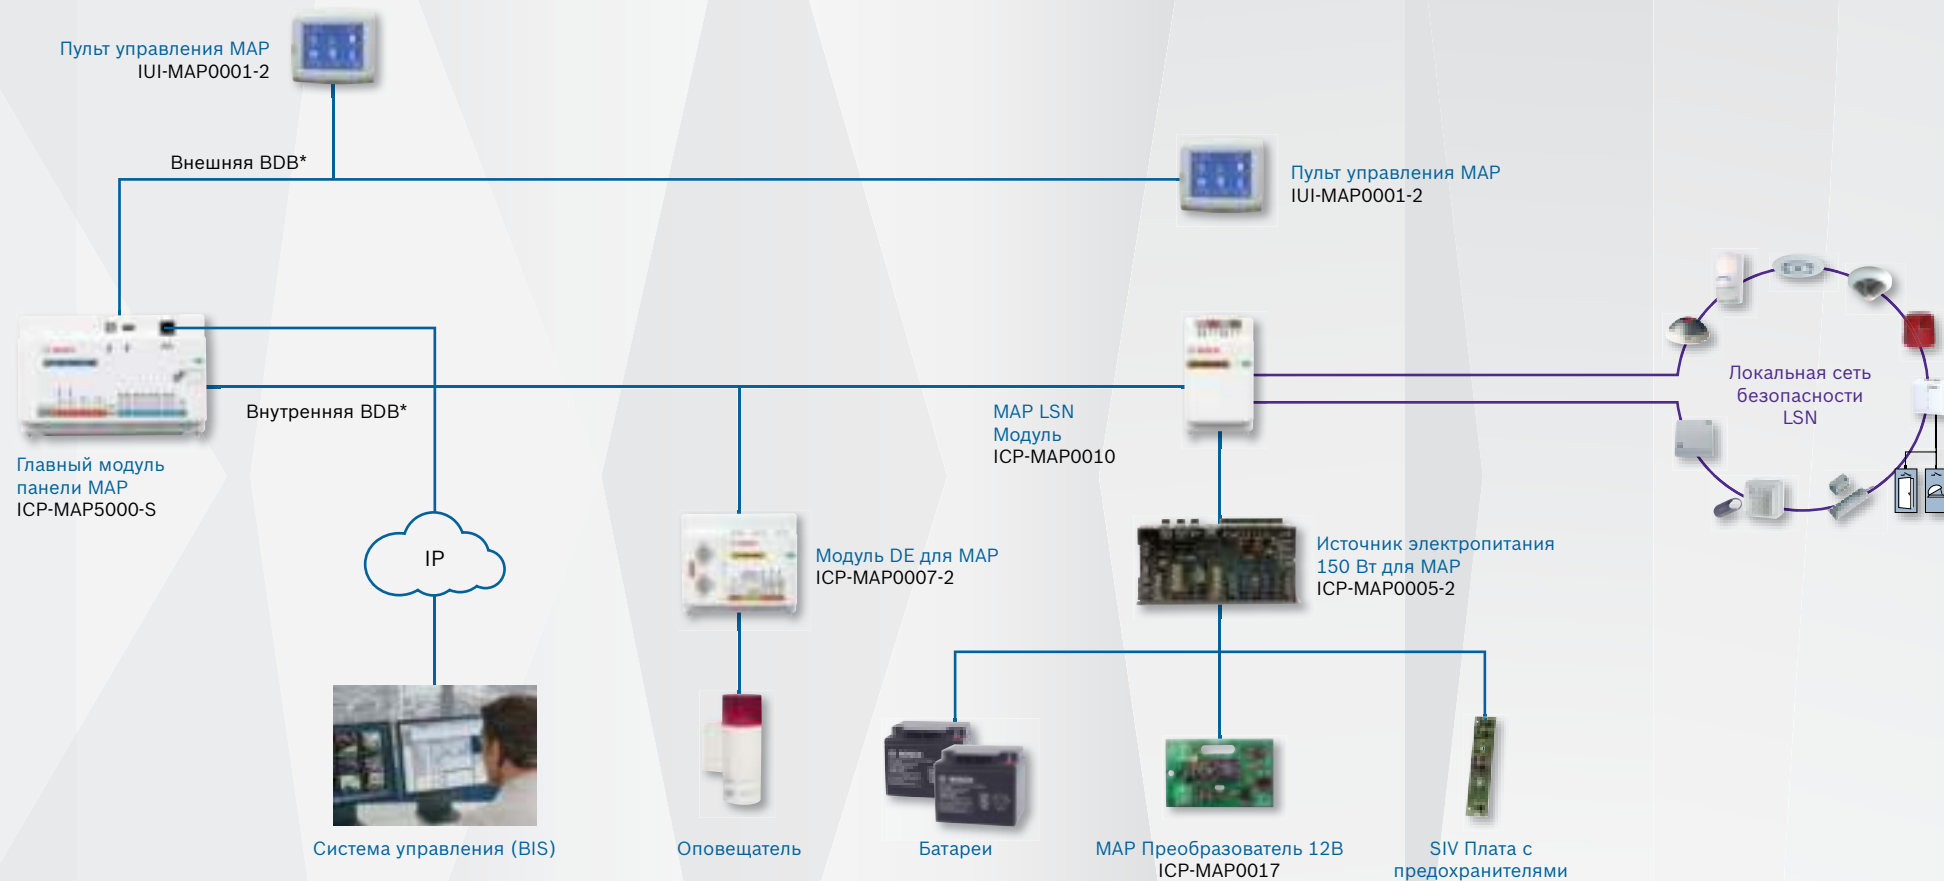

Краткий обзор модульной охранной платформы MAP 5000

MAP 5000

* BDB: шина данных Bosch

Краткий обзор модульной охранной платформы MAP 5000

MAP 5000 small

Примечание: на систему не более 2 пультов управления MAP и 1 модуля MAP LSN

* BDB: шина данных Bosch

Краткий обзор модульной охранной платформы MAP 5000

MAP 5000 small COM с интегрированным IP-коммуникатором

Примечание: на систему не более 2 пультов управления MAP и 1 модуля MAP LSN

* BDB: шина данных Bosch