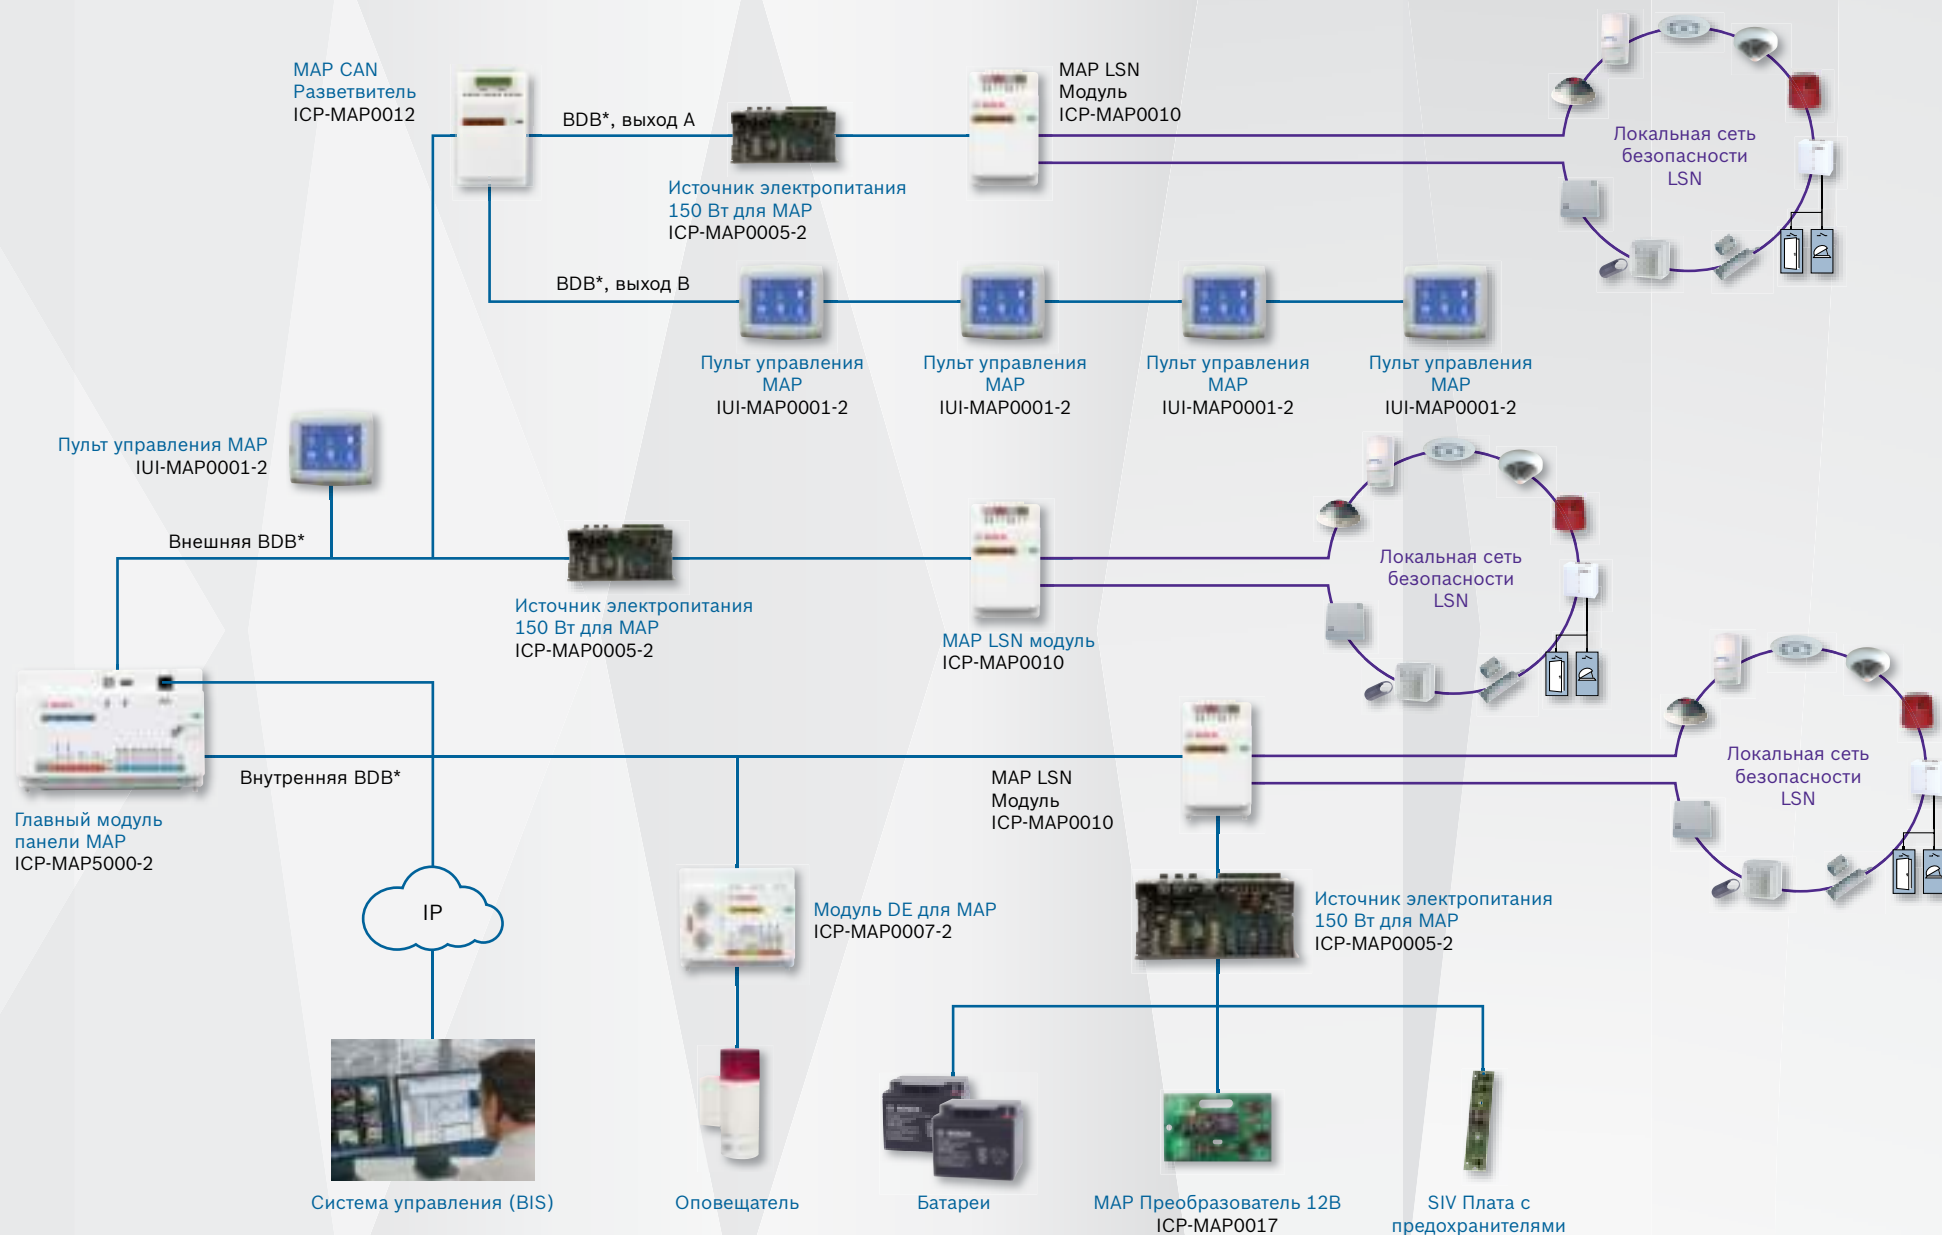

Краткий обзор модульной охранной платформы MAP 5000

MAP 5000

* BDB: шина данных Bosch

Краткий обзор модульной охранной платформы MAP 5000

MAP 5000 small

Примечание: на систему не более 2 пультов управления MAP и 1 модуля MAP LSN

* BDB: шина данных Bosch

Краткий обзор модульной охранной платформы MAP 5000

MAP 5000 small COM с интегрированным IP-коммуникатором

Примечание: на систему не более 2 пультов управления MAP и 1 модуля MAP LSN

* BDB: шина данных Bosch