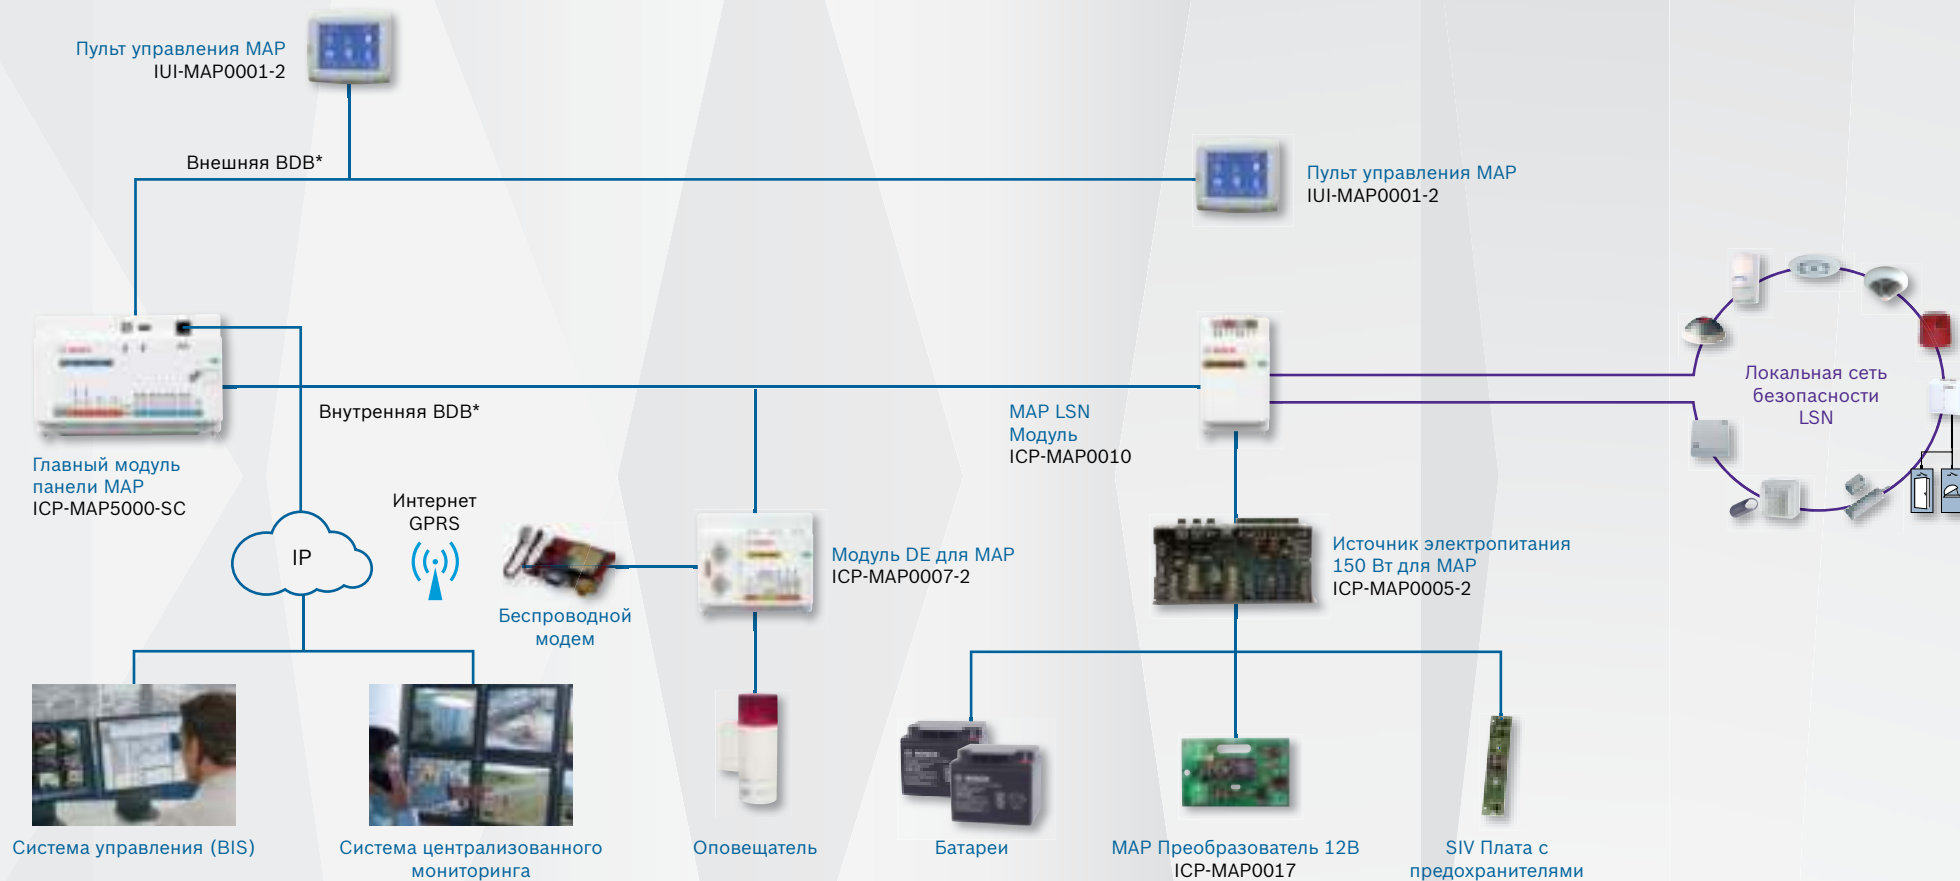

Краткий обзор модульной охранной платформы MAP 5000

MAP 5000

* BDB: шина данных Bosch

Краткий обзор модульной охранной платформы MAP 5000

MAP 5000 small

Примечание: на систему не более 2 пультов управления MAP и 1 модуля MAP LSN

* BDB: шина данных Bosch

Краткий обзор модульной охранной платформы MAP 5000

MAP 5000 small COM с интегрированным IP-коммуникатором

Примечание: на систему не более 2 пультов управления MAP и 1 модуля MAP LSN

* BDB: шина данных Bosch