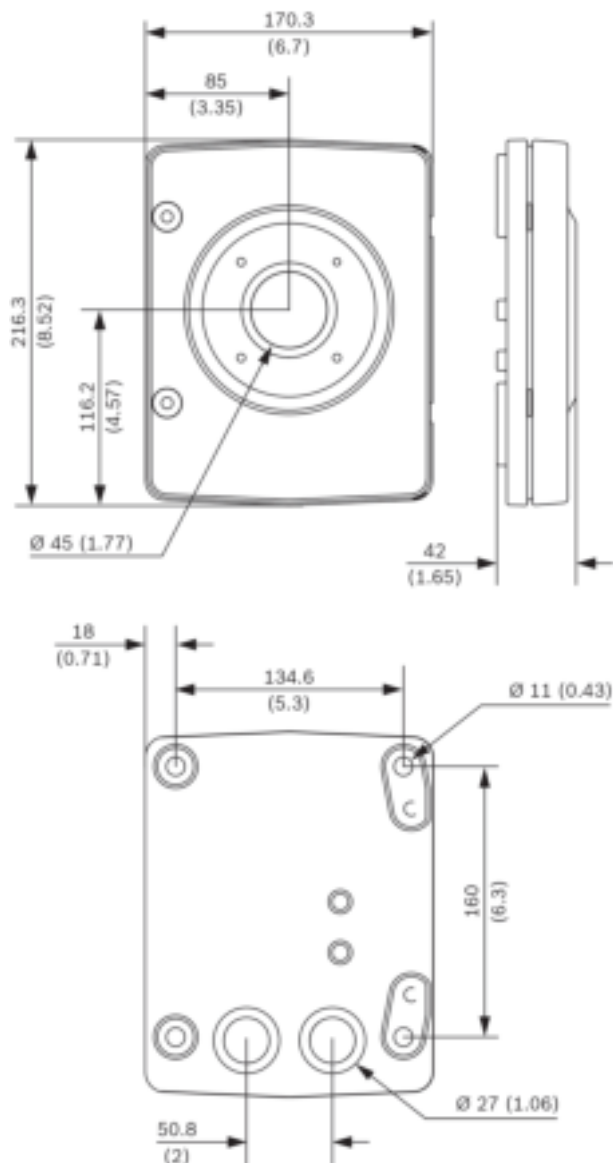

## Комплектация

Количество	Компонент
1	Настенная монтажная пластина
1	Руководство по быстрой установке

**Технические характеристики****Механические характеристики**

Размеры (Ш x В x Г)	170 x 216 x 47 мм
Масса	1425 г
Стандартный цвет	Белый (RAL 9003)
Материал	Алюминиевый сплав