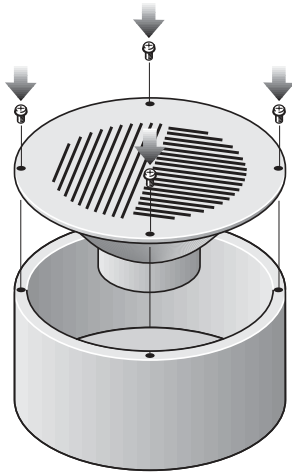

LBC3091/01 Коробка для поверхностного монтажа, бел.

www.boschsecurity.com

BOSCH

Разработано для жизни

- ▶ Предназначен для крепления потолочного громкоговорителя LBC3090/01 на стенах или твердых потолках
- ▶ Легкая сборка с помощью четырех винтов (входят в комплект поставки)
- ▶ Два выбивных порта с обеих сторон для проводов или кабельных вводов

Для дополнительного монтажа потолочного громкоговорителя LBC3090/01 на стену или твердый потолок имеется коробка для поверхностного монтажа LBC3091/01 соответствующего цвета. LBC3090/01 поставляется с четырьмя предварительно просверленными отверстиями, которые необходимо просверлить для крепления потолочного громкоговорителя в коробке для поверхностного монтажа при помощи четырех винтов, входящих в комплект поставки.

Комплектация

Количество	Компонент
1	LBC3091/01 Коробка для поверхностного монтажа, белая
4	Монтажные винты (3,5 x 25 мм)

Технические характеристики

Размеры (диам. x макс. глубина)	210 x 93 мм
Цвет	Белый (RAL 9010)
Вес	290 г

Информация для заказа

LBC3091/01 Коробка для поверхностного монтажа, бел.

Короб для установки на поверхность для крепления потолочного громкоговорителя LBC3090/01 к стенам или твердым потолкам.

Номер заказа **LBC3091/01**