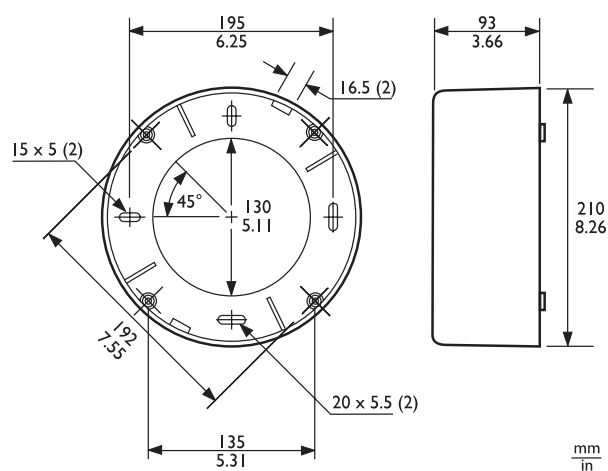

LBC3091/01 Коробка для поверхностного монтажа, бел.

www.boschsecurity.com

BOSCH

Разработано для жизни

- ▶ Предназначен для крепления потолочного громкоговорителя LBC3090/01 на стенах или твердых потолках
- ▶ Легкая сборка с помощью четырех винтов (входят в комплект поставки)
- ▶ Два выбивных порта с обеих сторон для проводов или кабельных вводов

Для дополнительного монтажа потолочного громкоговорителя LBC3090/01 на стену или твердый потолок имеется коробка для поверхностного монтажа LBC3091/01 соответствующего цвета. LBC3090/01 поставляется с четырьмя предварительно просверленными отверстиями, которые необходимо просверлить для крепления потолочного громкоговорителя в коробке для поверхностного монтажа при помощи четырех винтов, входящих в комплект поставки.

Комплектация

Количество	Компонент
1	LBC3091/01 Коробка для поверхностного монтажа, белая
4	Монтажные винты (3,5 x 25 мм)

Технические характеристики

Размеры (диам. x макс. глубина)	210 x 93 мм
Цвет	Белый (RAL 9010)
Вес	290 г

Информация для заказа

LBC3091/01 Коробка для поверхностного монтажа, бел.

Короб для установки на поверхность для крепления потолочного громкоговорителя LBC3090/01 к стенам или твердым потолкам.

Номер заказа **LBC3091/01**