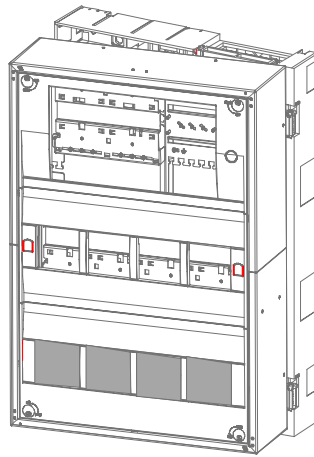

FDP 0001 A

F.01U.500.374

BOSCH

cs	Instalační manuál Krycí deska	it	Manuale di installazione Finta piastra di copertura
da	Installationsmanual Kunstig dækplade	nl	Installatiehandleiding Dummy-afdekplaat
de	Installationsanleitung Blindabdeckung	no	Monteringsinstruksjoner Blinddeksel
el	Οδηγίες συναρμολόγησης Ομοίωμα καλύμματος	pl	Instrukcja instalacji Oślona modułu
en	Installation Guide Dummy Cover Plate	pt	Manual de Instalação Placa de cobertura falsa
es	Manual de Instalación Placa de cubierta falsa	ro	Manual de Instalara Placă de acoperire fictivă
fi	Asennusohjeet Peitelevy	ru	Инструкция по установке Глухая внешняя накладка
fr	Manuel d'installation Plaque de recouvrement factice	sl	Priročnik za montažo Nepravi pokrov
hr	Priručnik za instaliranje Prazna prednja ploča	sv	Installation manual Dummy-täckplatta
hu	Telepítési kézikönyv Fedő lemez	tr	Kurulum kılavuzu Paravan kapak plakası

CPH 0006 A

MPH 0010 A

EPH 0012 A

HCP 0006 A

HBC 0010 A

HBE 0012 A

Bosch Sicherheitssysteme GmbH

Robert-Koch-Strasse 100