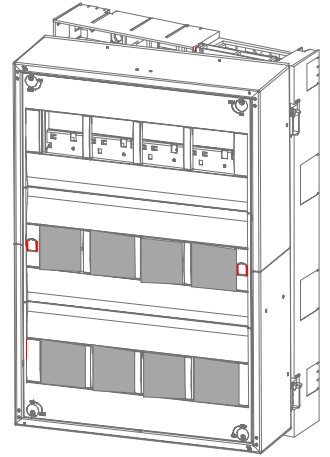

FDP 0001 A

F.01U.500.374

BOSCH

cs	Instalační manuál Krycí deska	it	Manuale di installazione Finta piastra di copertura
da	Installationsmanual Kunstig dækplade	nl	Installatiehandleiding Dummy-afdekplaat
de	Installationsanleitung Blindabdeckung	no	Monteringsinstruksjoner Blinddeksel
el	Οδηγίες συναρμολόγησης Ομοίωμα καλύμματος	pl	Instrukcja instalacji Oślona modułu
en	Installation Guide Dummy Cover Plate	pt	Manual de Instalação Placa de cobertura falsa
es	Manual de Instalación Placa de cubierta falsa	ro	Manual de Instalara Placă de acoperire fictivă
fi	Asennusohjeet Peitelevy	ru	Инструкция по установке Глухая внешняя накладка
fr	Manuel d'installation Plaque de recouvrement factice	sl	Priročnik za montažo Nepravi pokrov
hr	Priručnik za instaliranje Prazna prednja ploča	sv	Installation manual Dummy-täckplatta
hu	Telepítési kézikönyv Fedő lemez	tr	Kurulum kılavuzu Paravan kapak plakası

CPH 0006 A

MPH 0010 A

EPH 0012 A

HCP 0006 A

HBC 0010 A

HBE 0012 A

Bosch Sicherheitssysteme GmbH

Robert-Koch-Strasse 100