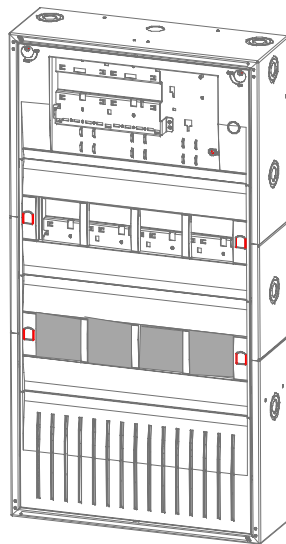

FDP 0001 A

F.01U.500.374

BOSCH

cs	Instalační manuál Krycí deska	it	Manuale di installazione Finta piastra di copertura
da	Installationsmanual Kunstig dækplade	nl	Installatiehandleiding Dummy-afdekplaat
de	Installationsanleitung Blindabdeckung	no	Monteringsinstruksjoner Blinddeksel
el	Οδηγίες συναρμολόγησης Ομοίωμα καλύμματος	pl	Instrukcja instalacji Oślona modułu
en	Installation Guide Dummy Cover Plate	pt	Manual de Instalação Placa de cobertura falsa
es	Manual de Instalación Placa de cubierta falsa	ro	Manual de Instalara Placă de acoperire fictivă
fi	Asennusohjeet Peitelevy	ru	Инструкция по установке Глухая внешняя накладка
fr	Manuel d'installation Plaque de recouvrement factice	sl	Priročnik za montažo Nepravi pokrov
hr	Priručnik za instaliranje Prazna prednja ploča	sv	Installation manual Dummy-täckplatta
hu	Telepítési kézikönyv Fedő lemez	tr	Kurulum kılavuzu Paravan kapak plakası

CPH 0006 A

MPH 0010 A

EPH 0012 A

HCP 0006 A

HBC 0010 A

HBE 0012 A

Bosch Sicherheitssysteme GmbH

Robert-Koch-Strasse 100