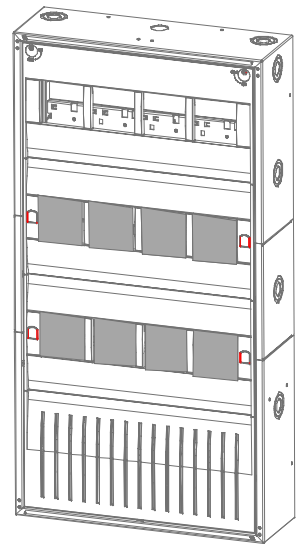

FDP 0001 A

F.01U.500.374

BOSCH

cs	Instalační manuál Krycí deska	it	Manuale di installazione Finta piastra di copertura
da	Installationsmanual Kunstig dækplade	nl	Installatiehandleiding Dummy-afdekplaat
de	Installationsanleitung Blindabdeckung	no	Monteringsinstruksjoner Blinddeksel
el	Οδηγίες συναρμολόγησης Ομοίωμα καλύμματος	pl	Instrukcja instalacji Oślona modułu
en	Installation Guide Dummy Cover Plate	pt	Manual de Instalação Placa de cobertura falsa
es	Manual de Instalación Placa de cubierta falsa	ro	Manual de Instalara Placă de acoperire fictivă
fi	Asennusohjeet Peitelevy	ru	Инструкция по установке Глухая внешняя накладка
fr	Manuel d'installation Plaque de recouvrement factice	sl	Priročnik za montažo Nepravi pokrov
hr	Priručnik za instaliranje Prazna prednja ploča	sv	Installation manual Dummy-täckplatta
hu	Telepítési kézikönyv Fedő lemez	tr	Kurulum kılavuzu Paravan kapak plakası

CPH 0006 A

MPH 0010 A

EPH 0012 A

HCP 0006 A

HBC 0010 A

HBE 0012 A

Bosch Sicherheitssysteme GmbH

Robert-Koch-Strasse 100