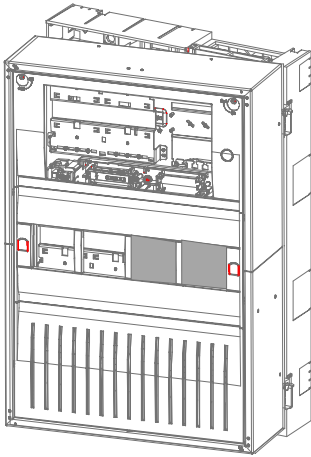

FDP 0001 A

F.01U.500.374

BOSCH

cs	Instalační manuál Krycí deska	it	Manuale di installazione Finta piastra di copertura
da	Installationsmanual Kunstig dækplade	nl	Installatiehandleiding Dummy-afdekplaat
de	Installationsanleitung Blindabdeckung	no	Monteringsinstruksjoner Blinddeksel
el	Οδηγίες συναρμολόγησης Ομοίωμα καλύμματος	pl	Instrukcja instalacji Oślona modułu
en	Installation Guide Dummy Cover Plate	pt	Manual de Instalação Placa de cobertura falsa
es	Manual de Instalación Placa de cubierta falsa	ro	Manual de Instalara Placă de acoperire fictivă
fi	Asennusohjeet Peitelevy	ru	Инструкция по установке Глухая внешняя накладка
fr	Manuel d'installation Plaque de recouvrement factice	sl	Priročnik za montažo Nepravi pokrov
hr	Priručnik za instaliranje Prazna prednja ploča	sv	Installation manual Dummy-täckplatta
hu	Telepítési kézikönyv Fedő lemez	tr	Kurulum kılavuzu Paravan kapak plakası

CPH 0006 A

MPH 0010 A

EPH 0012 A

HCP 0006 A

HBC 0010 A

HBE 0012 A

Bosch Sicherheitssysteme GmbH

Robert-Koch-Strasse 100