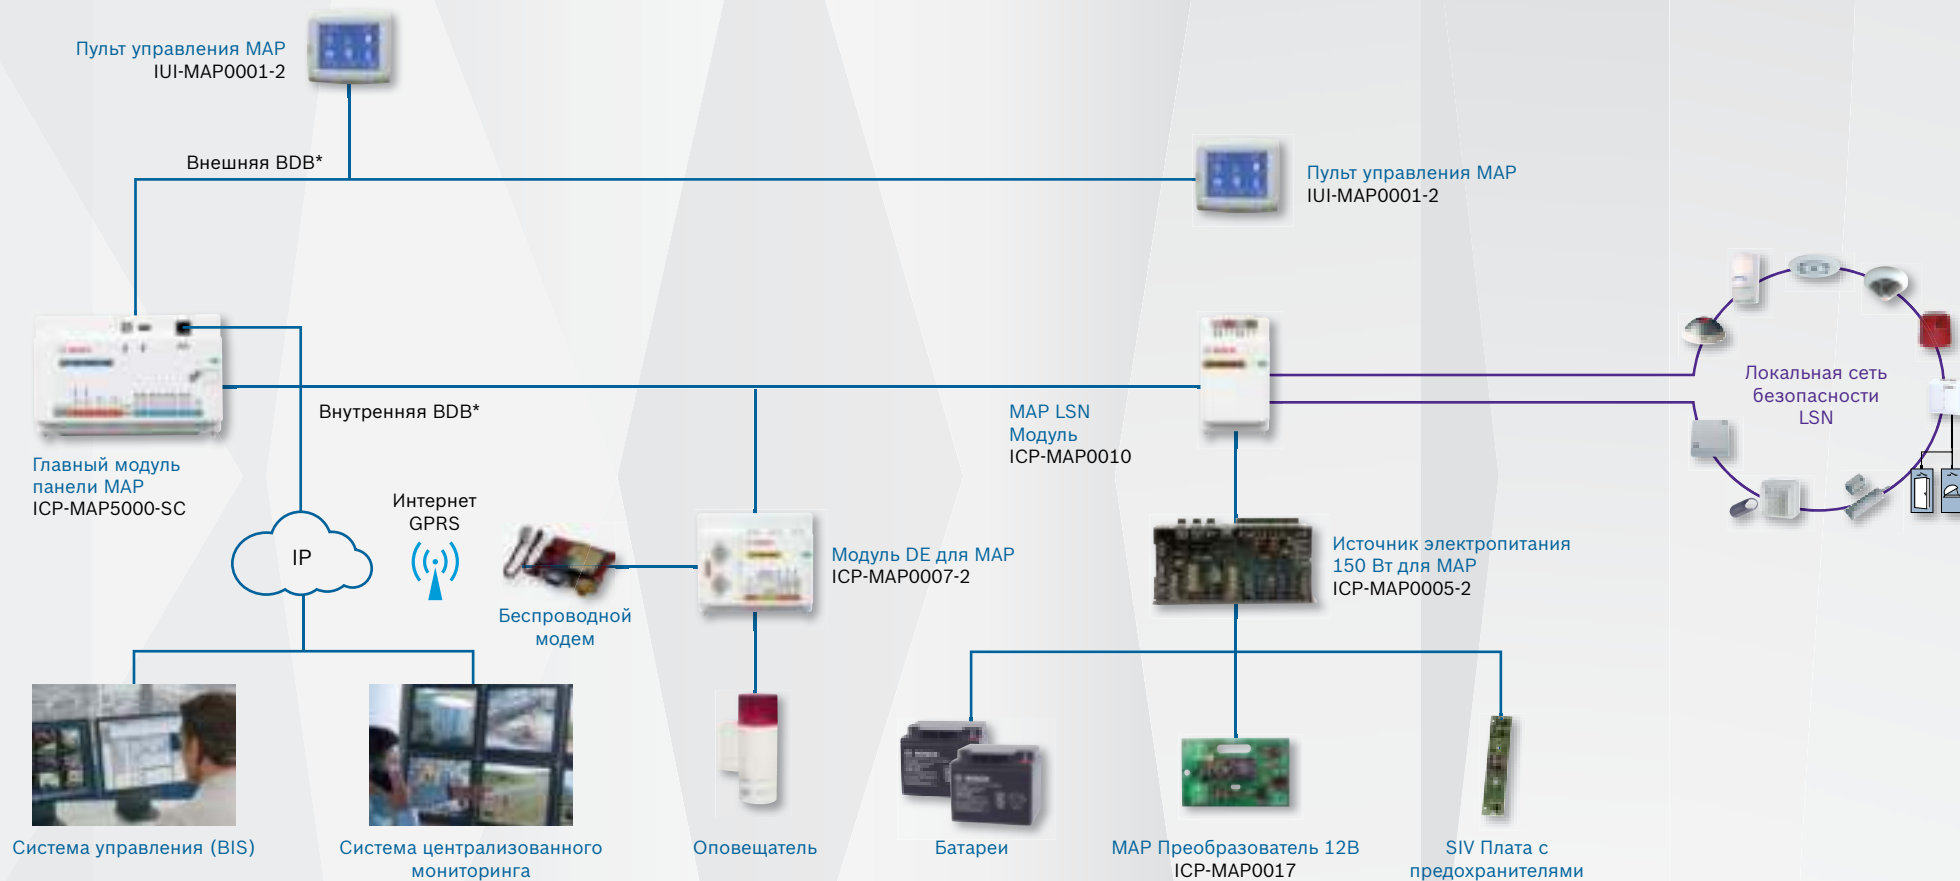

Краткий обзор модульной охранной платформы MAP 5000

MAP 5000 COM с интегрированным IP-коммуникатором

* BDB: шина данных Bosch

Краткий обзор модульной охранной платформы MAP 5000

MAP 5000

* BDB: шина данных Bosch

Краткий обзор модульной охранной платформы MAP 5000

MAP 5000 small

Примечание: на систему не более 2 пультов управления MAP и 1 модуля MAP LSN

* BDB: шина данных Bosch

Краткий обзор модульной охранной платформы MAP 5000

MAP 5000 small COM с интегрированным IP-коммуникатором

Примечание: на систему не более 2 пультов управления MAP и 1 модуля MAP LSN

* BDB: шина данных Bosch