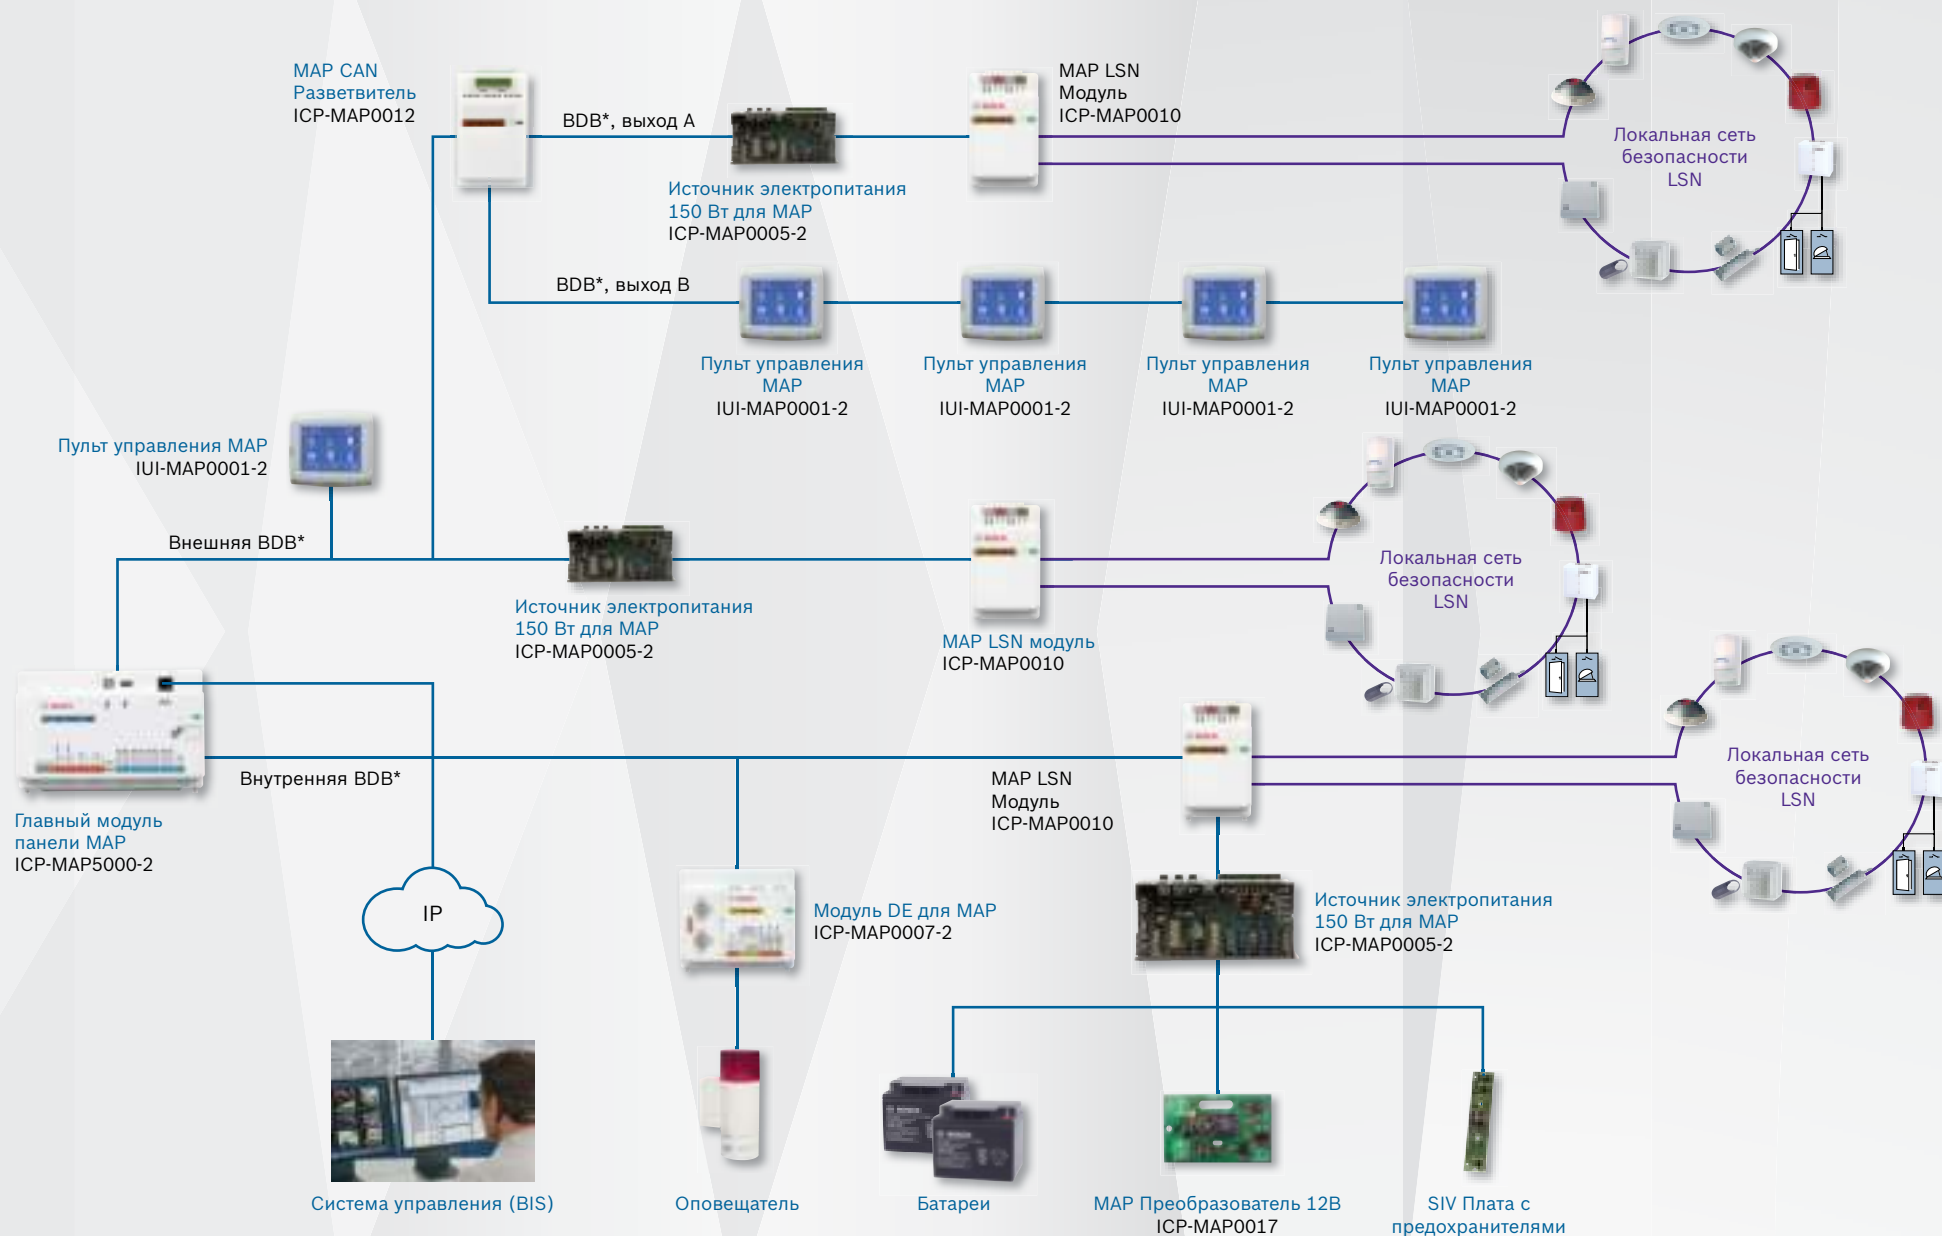

Краткий обзор модульной охранной платформы MAP 5000

MAP 5000 COM с интегрированным IP-коммуникатором

* BDB: шина данных Bosch

Краткий обзор модульной охранной платформы MAP 5000

MAP 5000

* BDB: шина данных Bosch

Краткий обзор модульной охранной платформы MAP 5000

MAP 5000 small

Примечание: на систему не более 2 пультов управления MAP и 1 модуля MAP LSN

* BDB: шина данных Bosch

Краткий обзор модульной охранной платформы MAP 5000

MAP 5000 small COM с интегрированным IP-коммуникатором

Примечание: на систему не более 2 пультов управления MAP и 1 модуля MAP LSN

* BDB: шина данных Bosch