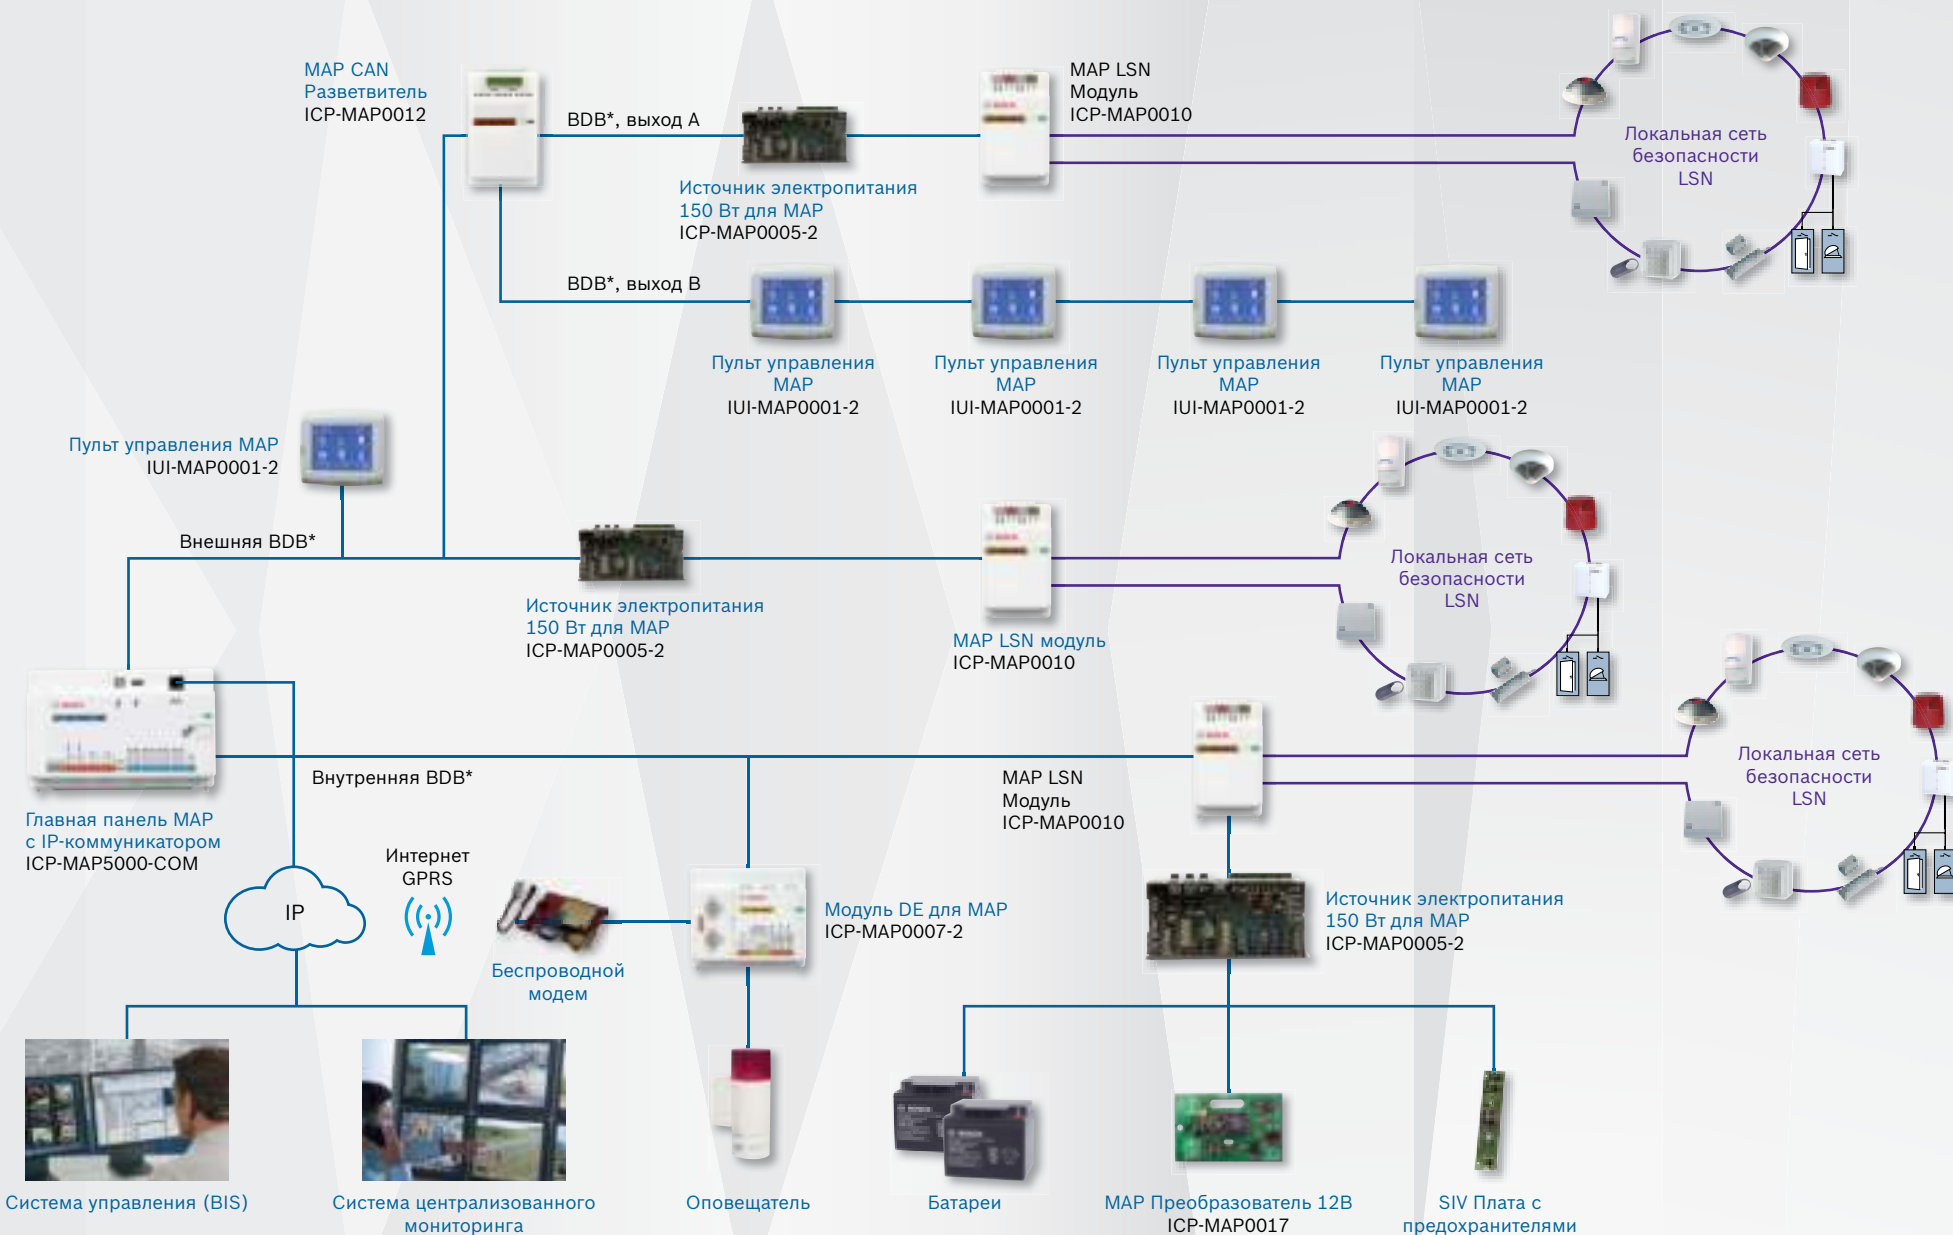

Краткий обзор модульной охранной платформы MAP 5000

MAP 5000 COM с интегрированным IP-коммуникатором

* BDB: шина данных Bosch

Краткий обзор модульной охранной платформы MAP 5000

MAP 5000

* BDB: шина данных Bosch

Краткий обзор модульной охранной платформы MAP 5000

MAP 5000 small

Примечание: на систему не более 2 пультов управления MAP и 1 модуля MAP LSN

* BDB: шина данных Bosch

Краткий обзор модульной охранной платформы MAP 5000

MAP 5000 small COM с интегрированным IP-коммуникатором

Примечание: на систему не более 2 пультов управления MAP и 1 модуля MAP LSN

* BDB: шина данных Bosch