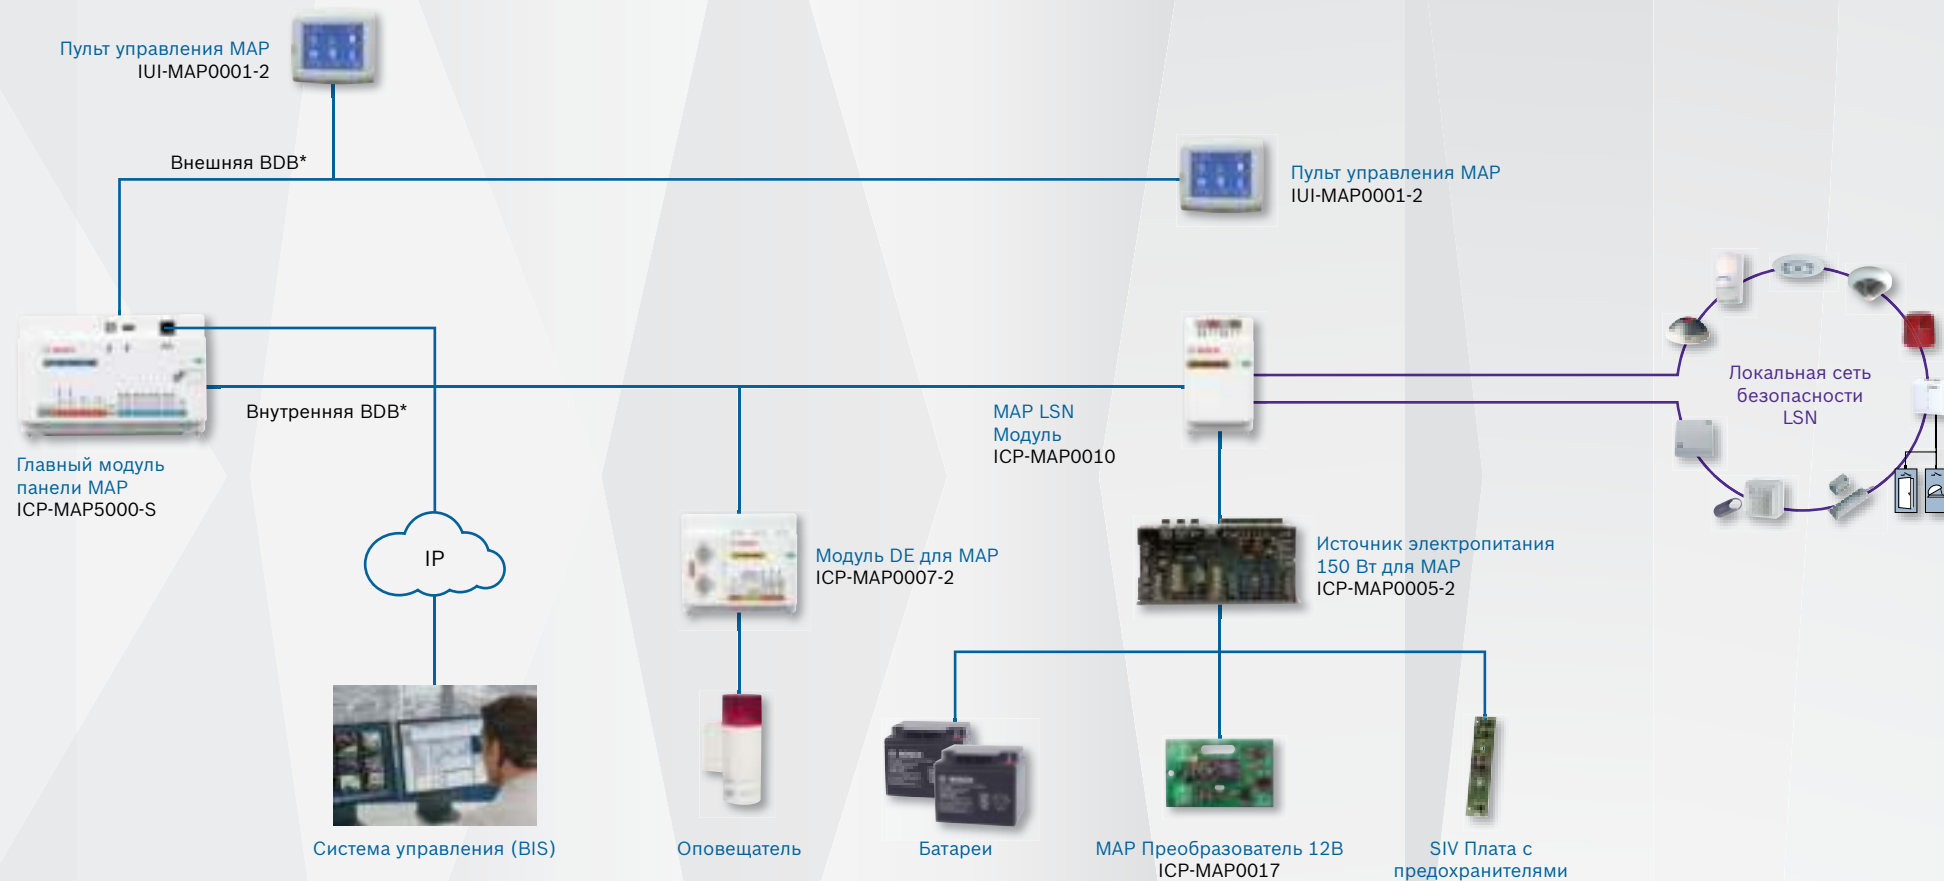

Краткий обзор модульной охранной платформы MAP 5000

MAP 5000 COM с интегрированным IP-коммуникатором

* BDB: шина данных Bosch

Краткий обзор модульной охранной платформы MAP 5000

MAP 5000

* BDB: шина данных Bosch

Краткий обзор модульной охранной платформы MAP 5000

MAP 5000 small

Примечание: на систему не более 2 пультов управления MAP и 1 модуля MAP LSN

* BDB: шина данных Bosch

Краткий обзор модульной охранной платформы MAP 5000

MAP 5000 small COM с интегрированным IP-коммуникатором

Примечание: на систему не более 2 пультов управления MAP и 1 модуля MAP LSN

* BDB: шина данных Bosch