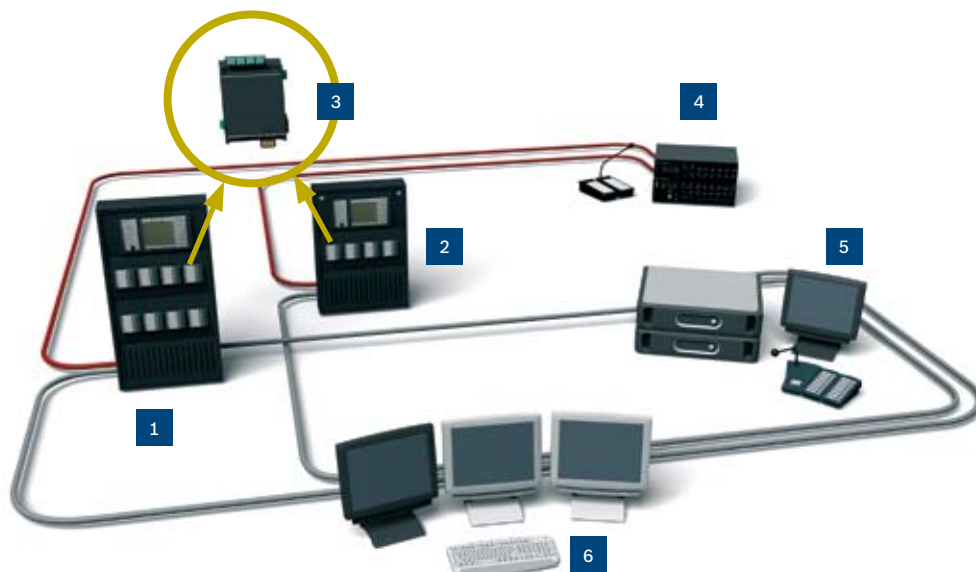

Эффективная система пожарной сигнализации

Адресная система пожарной сигнализации включает в себя высококачественные панели и периферийное оборудование, предназначенное для раннего обнаружения возгорания. Интеллектуальные извещатели, интерфейсные модули, ручные извещатели, звуковые оповещатели и другие периферийные устройства обеспечивают гибкость в проектировании и поддерживают особые области применения. Обслуживание системы не представляет трудностей, контроль всех системных функций и периферийного оборудования осуществляется непрерывно, что обеспечивает дополнительную степень надежности. Для установки на небольших объектах целесообразно использовать пожарную панель серии 1200, поддерживающую до 254 периферийных устройств, а на крупных предприятиях оптимальным выбором является сетевое решение на базе модульной пожарной панели серии 5000, поддерживающей до 32 000 периферийных устройств.

Комплекс защиты

- 1) Пожарный извещатель, обнаруживающий опасные факторы пожара
- 2) а) Пожарная панель
б) Удаленная клавиатура
- 3) Система речевого аварийного оповещения
- 4) Громкоговорители для речевых сообщений в зонах оповещения
- 5) Служба безопасности (пример)
 - Удаленная клавиатура
 - Микрофонная вызывная станция для передачи объявлений
 - Система управления зданием

Гибкие интерфейсы для любого проекта

Система предусматривает широкие возможности расширения, все устройства, включая периферийные, работают, как единое целое. Для установки на небольших объектах используется универсальный интерфейс RS-232 для интеграции компонентов пожарной панели серии 1200 или модульной пожарной панели серии 5000 с системой громкого оповещения Plena. На более крупных объектах открытый интерфейс, основанный на стандартных протоколах (OPC и Ethernet) объединяет модульную пожарную панель серии 5000 с системой аварийного оповещения Praesideo через систему управления зданием, обеспечивая более широкие возможности управления. Также возможно и прямое подключение.