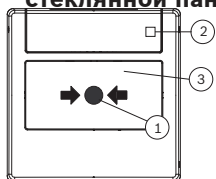

Функции

Ручные извещатели однократного действия со стеклянной панелью:

При нажатии на черную отметку (1) разбивается стеклянная панель (3), что приводит к формированию тревожного сигнала и миганию светодиодного индикатора (2).

Сброс ручного извещателя однократного действия производится при помощи тестового ключа и замены стеклянной панели (3). Светодиодный индикатор (2) гаснет.