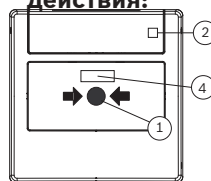

Сбрасываемые ручные извещатели однократного действия:

Нажатие на черную отметку (1) включает сигнал тревоги. На состояние тревоги указывает измененный цвет панели (4) и мигающий светодиодный индикатор (2).

Сброс ручного извещателя однократного действия производится при помощи тестового ключа. Светодиодный индикатор (2) гаснет.

Индивидуальная идентификация извещателя

Сброс ручных извещателей со стеклянной панелью и сбрасываемых ручных извещателей не производится с пожарной панели.

Индивидуальная идентификация извещателя с отображением его адреса на пожарной панели обеспечивает быстрое определение местоположения сработавшего извещателя.