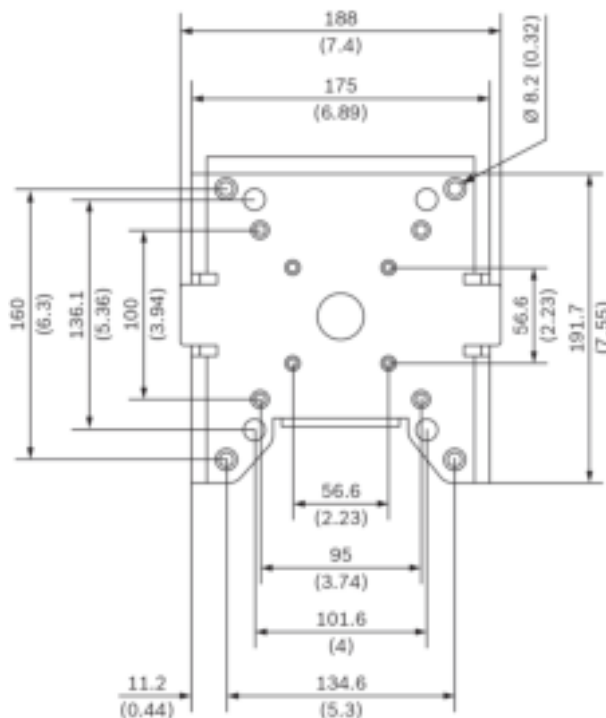

Сертификации и согласования**Условия эксплуатации**

Соляной туман	стандарту IEC60068-2-52
Вибрация	NEMA TS2
Ударопрочность	стандарту IEC60068-2-27
Воздействие	IK10

Комплектация

Количество	Компонент
1	Адаптер для установки на столб, большой
4	Винт 3/8 дюйма-16 x 1,75 дюйма с шестигранной головкой
4	Шайба 3/8 дюйма
4	Винты М6 x 30 мм с шестигранной головкой
4	Шайба М6
4	Пружинная шайба М6
2	Хомут нержавеющей, 5 футов
2	Замок
1	Руководство по быстрой установке

Технические характеристики**Механические характеристики**

Размеры (Ш x В x Г)	188 x 192 x 57 мм
Масса	638 г
Стандартный цвет	Белый (RAL 9003)
Материал	Алюминиевый сплав

Размеры в мм

Информация для заказа