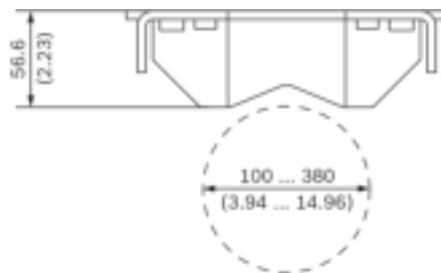

Сертификации и согласования**Условия эксплуатации**

Соляной туман	стандарту IEC60068-2-52
Вибрация	NEMA TS2
Ударопрочность	стандарту IEC60068-2-27
Воздействие	IK10

Комплектация

Количество	Компонент
1	Адаптер для установки на столб, большой
4	Винт 3/8 дюйма-16 x 1,75 дюйма с шестигранной головкой
4	Шайба 3/8 дюйма
4	Винты М6 x 30 мм с шестигранной головкой
4	Шайба М6
4	Пружинная шайба М6
2	Хомут нержавеющей, 5 футов
2	Замок
1	Руководство по быстрой установке

Технические характеристики**Механические характеристики**

Размеры (Ш x В x Г)	188 x 192 x 57 мм
Масса	638 г
Стандартный цвет	Белый (RAL 9003)
Материал	Алюминиевый сплав

Размеры в мм

Информация для заказа