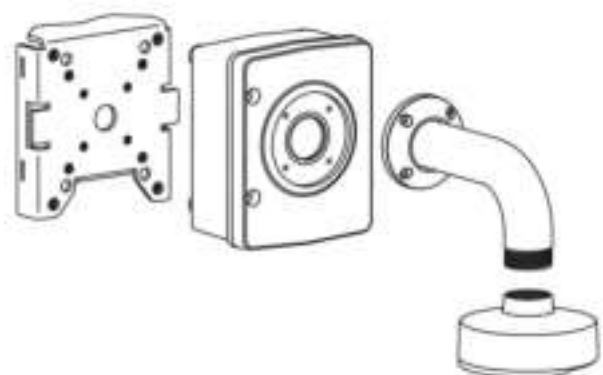

NDA-U-PMAL Адаптер для монтажа на столб, большой

www.boschsecurity.com

BOSCH

Разработано для жизни

- ▶ Адаптер для установки на столб, который подходит для установки дополнительного оборудования, например боксов видеонаблюдения от Bosch, на столб или мачту
- ▶ Модульная конструкция для быстрой и простой установки
- ▶ Атмосферостойкое покрытие для поддержания внешнего вида

Функции

Адаптер для установки на столб

Этот адаптер для установки на столб позволяет выполнять установку на столб или мачту.

Универсальные сочетания дополнительного оборудования

Это безопасное и надежное решение для монтажа камер в сочетании со следующим дополнительным оборудованием.

- Подвесной кронштейн для монтажа на стену NDA-U-WMT
- Настенная монтажная пластина NDA-U-WMP
- Бокс видеонаблюдения NDA-U-PA0/1/2

- Монтажная коробка для установки на поверхность для подвешивания кронштейна на стену/потолок NDA-U-PSMB

Сертификации и согласования**Условия эксплуатации**

Соляной туман	стандарту IEC60068-2-52
Вибрация	NEMA TS2
Ударопрочность	стандарту IEC60068-2-27
Воздействие	IK10

Комплектация

Количество	Компонент
1	Адаптер для установки на столб, большой
4	Винт 3/8 дюйма-16 x 1,75 дюйма с шестигранной головкой
4	Шайба 3/8 дюйма
4	Винты М6 x 30 мм с шестигранной головкой
4	Шайба М6
4	Пружинная шайба М6
2	Хомут нержавеющей, 5 футов
2	Замок
1	Руководство по быстрой установке