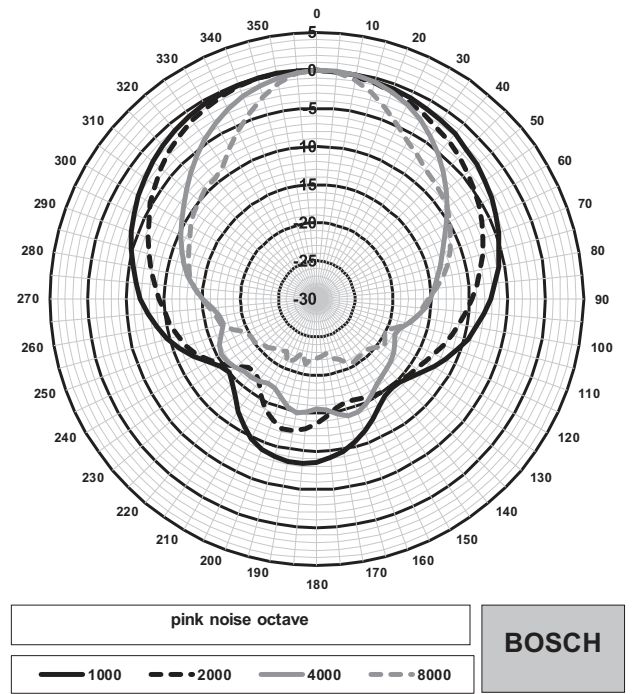

Габариты LB10-UC06V-x

Принципиальная схема LB10-UC06V-x

Частотная характеристика

- Результат полношагового измерения
- - - Результат полушагового измерения

Горизонтальная полярная диаграмма (высокие частоты). Нормализовано на оси 0°.

Горизонтальная полярная диаграмма (низкие частоты). Нормализовано на оси 0°.

**Комплектация**

Количество	Компонент
1	LB10-UC06V-L Громкоговоритель 6 Вт, с регулятором громкости, белый
1	Руководство по установке

\* Данные о технических характеристиках согласно IEC 60268-5 (полушаговый интервал)

**Механические характеристики**

Размеры (В x Ш x Г)	207,2 мм x 160,5 мм x 73,2 мм
Вес	0,80 кг
Цвет	Белый (RAL 9003)

**Условия эксплуатации**