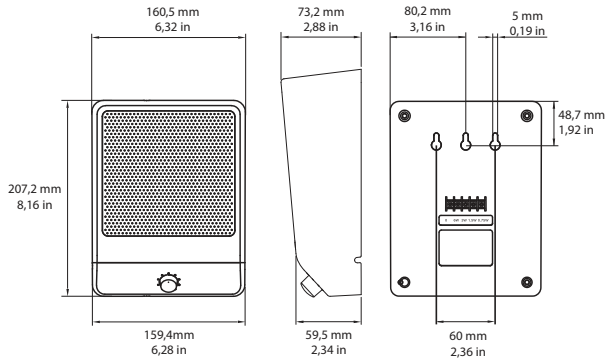

Габариты LB10-UC06V-x