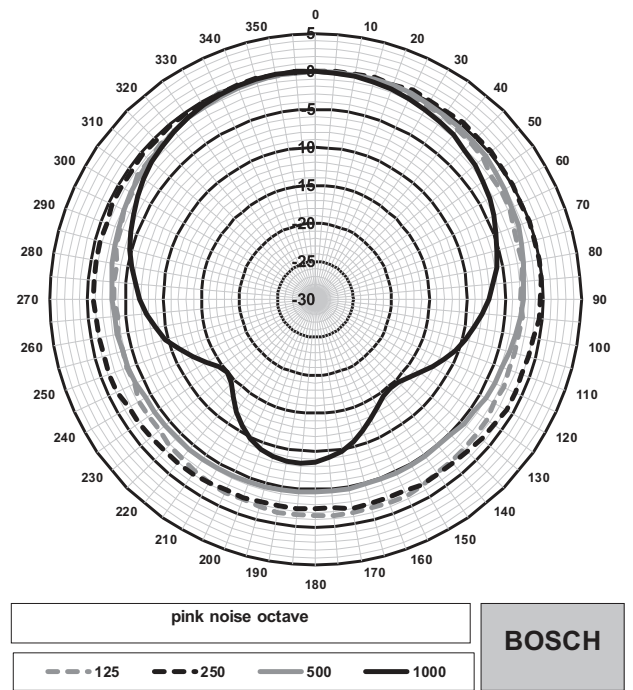

Габариты LB10-UC06V-x

Принципиальная схема LB10-UC06V-x

Частотная характеристика

- Результат полношагового измерения
- - - Результат полушагового измерения

Горизонтальная полярная диаграмма (высокие частоты). Нормализовано на оси 0°.

Горизонтальная полярная диаграмма (низкие частоты). Нормализовано на оси 0°.

**Комплектация**

Количество	Компонент
1	LB10-UC06V-L Громкоговоритель 6 Вт, с регулятором громкости, белый
1	Руководство по установке

\* Данные о технических характеристиках согласно IEC 60268-5 (полушаговый интервал)

**Механические характеристики**

Размеры (В x Ш x Г)	207,2 мм x 160,5 мм x 73,2 мм
Вес	0,80 кг
Цвет	Белый (RAL 9003)

**Условия эксплуатации**