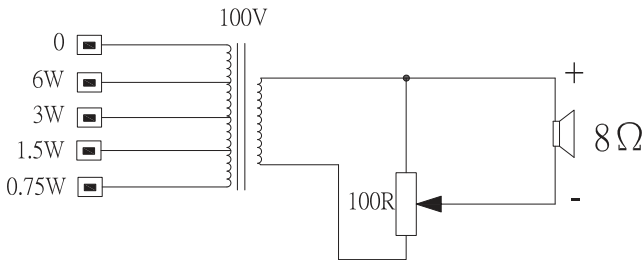

Принципиальная схема LB10-UC06V-x