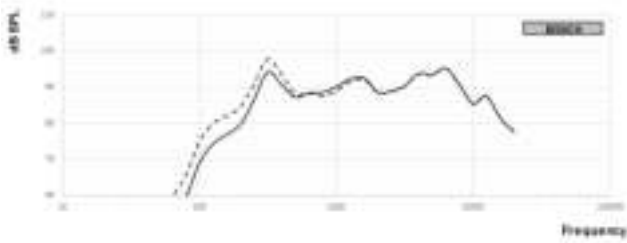

Габариты LB10-UC06V-x

Принципиальная схема LB10-UC06V-x

Частотная характеристика

- Результат полношагового измерения
- - - Результат полушагового измерения

Горизонтальная полярная диаграмма (высокие частоты). Нормализовано на оси 0°.