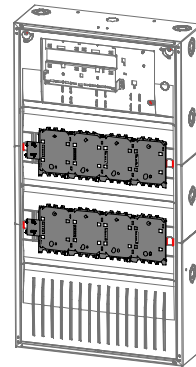

ro Manual de Instalare
Șină lungă panou

ru Инструкция по установке
Соединительная панель, длинная

sl Priročnik za montažo
Dolgi tir ploče

sv Installation manual
Panelskena lång

tr Kurulum kılavuzu
Panel rayı, Uzun boy

CPH 0006 A

MPH 0010 A

EPH 0012 A

HCP 0006 A

HBC 0010 A

HBE 0012 A

Bosch Sicherheitssysteme GmbH

Robert-Koch-Strasse 100