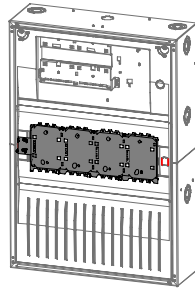

ro Manual de Instalare
Șină lungă panou

ru Инструкция по установке
Соединительная панель, длинная

sl Priročnik za montažo
Dolgi tir ploče

sv Installation manual
Panelskena lång

tr Kurulum kılavuzu
Panel rayı, Uzun boy

CPH 0006 A

MPH 0010 A

EPH 0012 A

HCP 0006 A

HBC 0010 A

HBE 0012 A

Bosch Sicherheitssysteme GmbH

Robert-Koch-Strasse 100