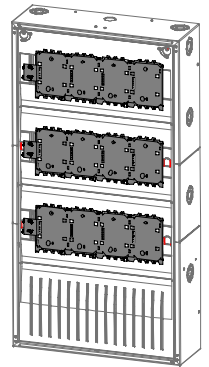

ro Manual de Instalare
Șină lungă panou

ru Инструкция по установке
Соединительная панель, длинная

sl Priročnik za montažo
Dolgi tir ploče

sv Installation manual
Panelskena lång

tr Kurulum kılavuzu
Panel rayı, Uzun boy

CPH 0006 A

MPH 0010 A

EPH 0012 A

HCP 0006 A

HBC 0010 A

HBE 0012 A

Bosch Sicherheitssysteme GmbH

Robert-Koch-Strasse 100