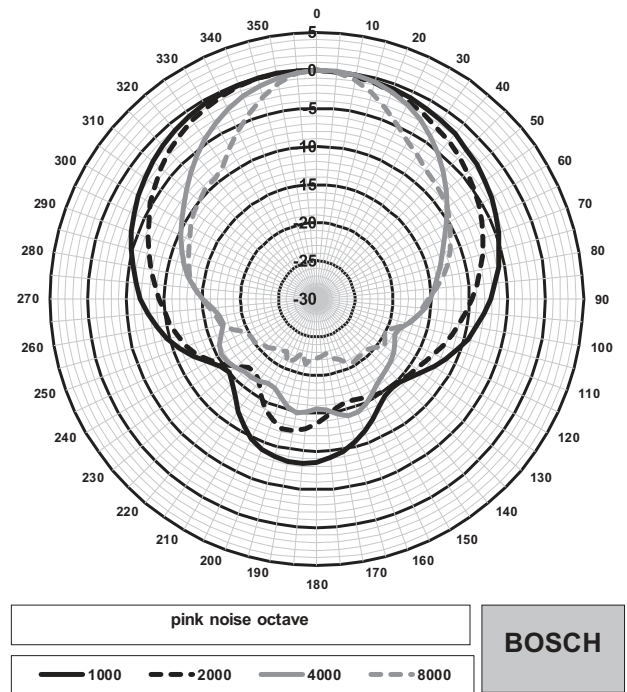

Габариты LB10-UC06-х

Принципиальная схема

Частотная характеристика

— Результат полношагового измерения
 - - - Результат полушагового измерения

Горизонтальная полярная диаграмма (высокая частота). Нормализовано на оси 0°.

Технические характеристики**Электрические***

Номинальная мощность	6 / 3 / 1,5 / 0,75 Вт
Уровень звукового давления при 6 Вт / 1 Вт (1 м)	99 дБ / 91 дБ (УЗД)
Эффективный частотный диапазон	от 145 Гц до 18 кГц (-10 дБ)
Угол раствора	1 кГц / 4 кГц (-6 дБ)
горизонтальный	165° / 88°
вертикальный	165° / 88°
Номинальное напряжение на входе	100 В
Номинальное сопротивление	1667 Ом
Разъем	4-контактная винтовая клеммная колодка

* Данные о технических характеристиках согласно IEC 60268-5 (полушаговый интервал)

Механические характеристики

Размеры (В x Ш x Г)	207,2 мм x 160,5 мм x 73,2 мм
Вес	0,77 кг
Цвет	Белый (RAL 9003)

Условия эксплуатации