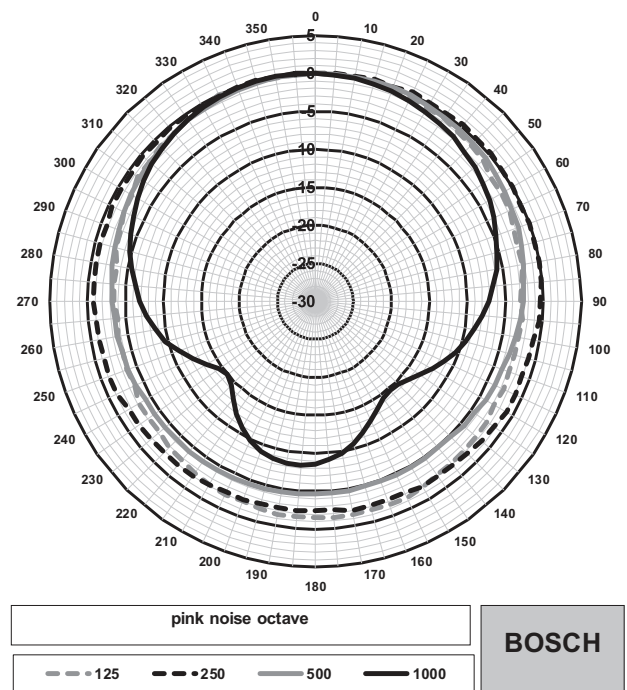

Габариты LB10-UC06-х

Принципиальная схема

Частотная характеристика

— Результат полношагового измерения
 - - - Результат полушагового измерения

Горизонтальная полярная диаграмма (высокая частота). Нормализовано на оси 0°.

Технические характеристики**Электрические***

Номинальная мощность	6 / 3 / 1,5 / 0,75 Вт
Уровень звукового давления при 6 Вт / 1 Вт (1 м)	99 дБ / 91 дБ (УЗД)
Эффективный частотный диапазон	от 145 Гц до 18 кГц (-10 дБ)
Угол раствора	1 кГц / 4 кГц (-6 дБ)
горизонтальный	165° / 88°
вертикальный	165° / 88°
Номинальное напряжение на входе	100 В
Номинальное сопротивление	1667 Ом
Разъем	4-контактная винтовая клеммная колодка

* Данные о технических характеристиках согласно IEC 60268-5 (полушаговый интервал)

Механические характеристики

Размеры (В x Ш x Г)	207,2 мм x 160,5 мм x 73,2 мм
Вес	0,77 кг
Цвет	Белый (RAL 9003)

Условия эксплуатации