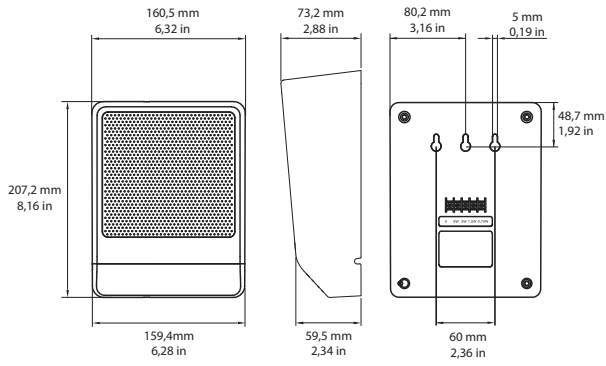

Габариты LB10-UC06-х

Принципиальная схема

Частотная характеристика

— Результат полношагового измерения
 - - - Результат полушагового измерения

Горизонтальная полярная диаграмма (высокая частота). Нормализовано на оси 0°.

* Данные о технических характеристиках согласно IEC 60268-5 (полушаговый интервал)

Механические характеристики

Размеры (В x Ш x Г)	207,2 мм x 160,5 мм x 73,2 мм
Вес	0,77 кг
Цвет	Белый (RAL 9003)

Условия эксплуатации