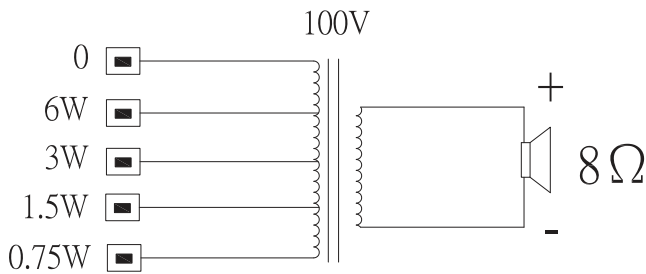

Габариты LB10-UC06-х

Принципиальная схема

Частотная характеристика

— Результат полношагового измерения
 - - - Результат полушагового измерения

Горизонтальная полярная диаграмма (высокая частота). Нормализовано на оси 0°.

* Данные о технических характеристиках согласно IEC 60268-5 (полушаговый интервал)

Механические характеристики

Размеры (В x Ш x Г)	207,2 мм x 160,5 мм x 73,2 мм
Вес	0,77 кг
Цвет	Белый (RAL 9003)

Условия эксплуатации