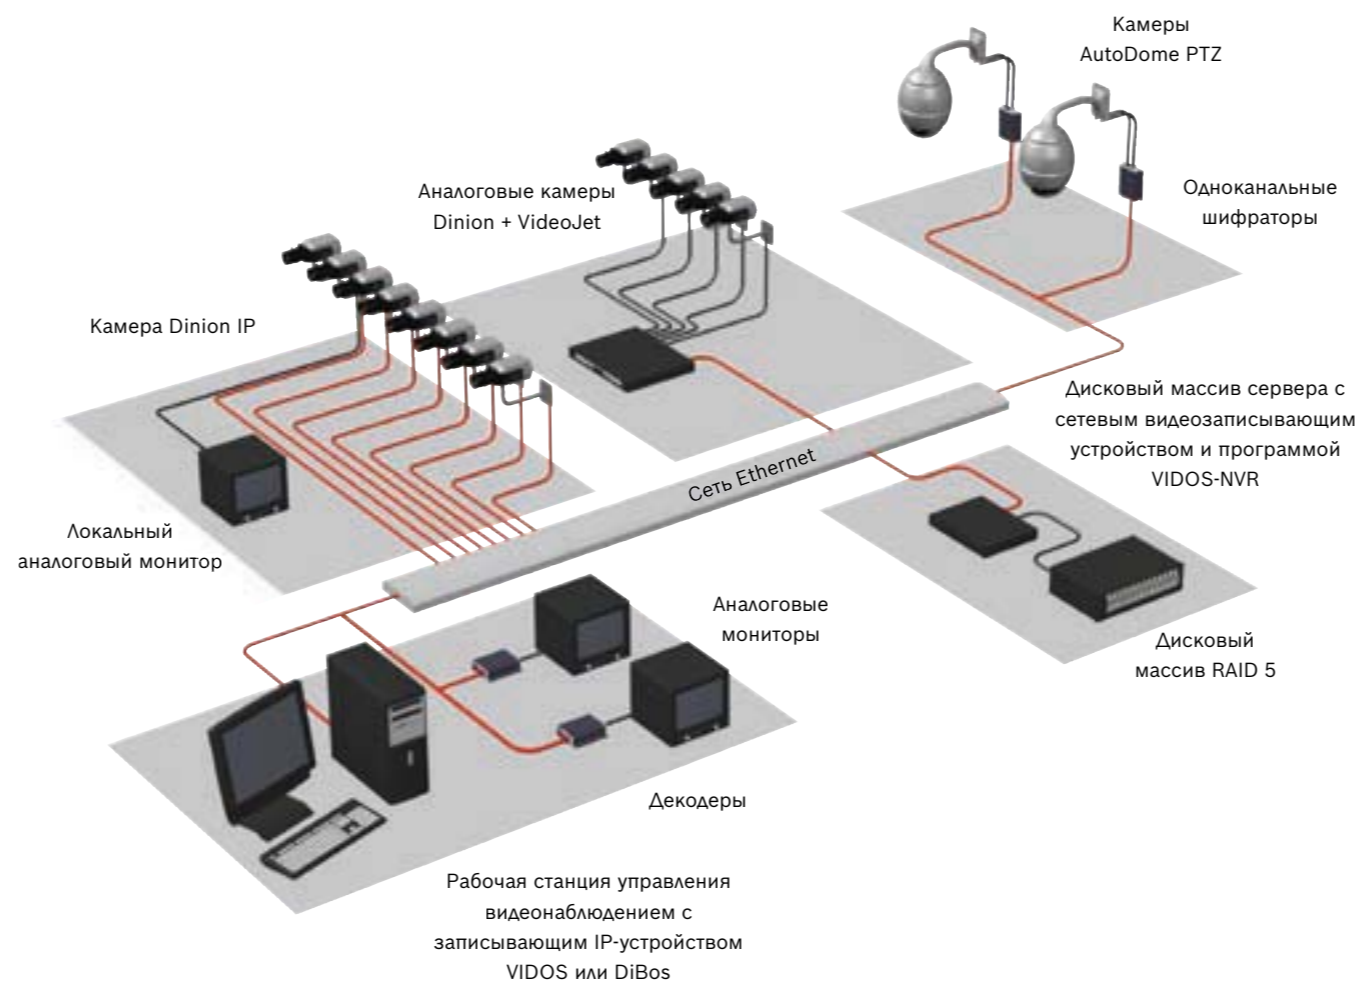

Камера Dinion IP

Выдающееся качество изображения, не зависящее от времени суток

Благодаря камерам Bosch Dinion^{XF} Day/Night IP и Dinion IP высокоэффективное наблюдение на базе IP-сетей стало на порядок проще и дешевле. В основу камеры Dinion^{XF} IP положены высокопроизводительная технология 15-битной обработки цифрового видео, увеличивающая чувствительность, и XF-Dynamic, которая расширяет динамический диапазон, выводит более четкую и детализированную картинку и невероятно точно передает цвет. При низком уровне освещения эти камеры автоматически переключаются из цветного в монохромный режим, что повышает чувствительность в инфракрасном диапазоне и вместе с тем сохраняет качество изображения на прежнем уровне.

▲ Съемка внешнего периметра с применением дополнительного инфракрасного освещения

▲ Использование XF-Dynamic

Сетевые технологии

Реализация IP-технологии в камере Bosch открыла такие новые возможности, как обнаружение движения, управление сигнализацией с помощью релейного выхода и настроек даты и времени, обработка событий, использование сигнала от внешнего датчика сигнализации, а также обеспечение функции Power-over-Ethernet (PoE). Питание через Ethernet (PoE) упрощает установку и снижает затраты, поскольку камерам уже не требуется локальный источник питания переменного тока. Помимо этого, конфигурация PoE предусматривает работу с источником бесперебойного питания, поэтому камеры Dinion IP продолжают функционировать даже при нарушении электроснабжения.

Преимущества гибридных камер Dinion IP

Камеры сочетают в себе возможность подсоединения через порт Ethernet и аналоговый выход BNC, что гарантирует, с одной стороны, гибкость и масштабируемость системы на базе IP-сети, а с другой, совместимость с существующими